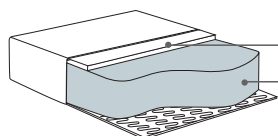

Szerokość • Głębokość • Wysokość w cm

Głębokość siedziska 66 • Wysokość siedziska 46

3
224x116x80

2,5
195x116x80

2,5+Chl L/R
284x174x80

3+Chl L/R
316x174x80

Chl+End Part L/R
271x174x80

2,5+C Round+2,5
314x314x80

2,5+C Round+3 L/R
314x346x80

3+C Round+3
346x346x80

2,5+C Round+End Part L/R
314x301x80

3+C Round+End Part L/R
346x301x80

End Part+C Round+End part L/R
301x301x80

* Wymiary mogą się różnić +/- 3%, w zależności od wyboru tapicerki i konfiguracji. Piktogramy nie odzwierciedlają proporcji i kształtu mebla.

Comfort C1

Poduszka siedziska

Pianka wysokoelastyczna pokryta włókniną.

włóknina

pianka wysokoelastyczna

dostępne nóżki:

Metal black 10 cm

Aria 2.5+C Round+End Part