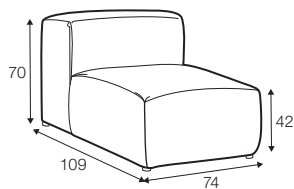

element 74x109