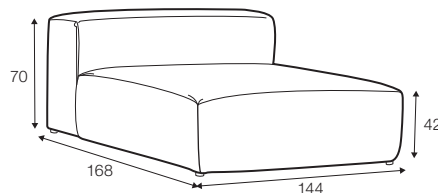

element 114x168

element 144x168

corner 90°

bench 144x109 right / or left

set 1

2x element 114x109 + 2x armrest 109x33

set 2

element 114x109 + element 114x168 + 2x armrest 109x33

**set 3**

element 144x109 + element 144x168  
 + 2x armrest 109x33 + coffee table 104x31

**set 4**

element 144x109 + element 144x168 + 2x armrest 109x33

**extra dimensions**

depth of seat

**accessories**

armrest 109x33