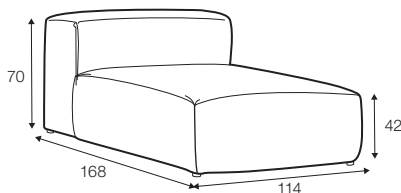

element 114x168

element 144x168

corner 90°

bench 144x109 right / or left

set 1

2x element 114x109 + 2x armrest 109x33

set 2

element 114x109 + element 114x168 + 2x armrest 109x33

**set 3**

element 144x109 + element 144x168  
 + 2x armrest 109x33 + coffee table 104x31

**set 4**

element 144x109 + element 144x168 + 2x armrest 109x33

**extra dimensions**

depth of seat

**accessories**

armrest 109x33