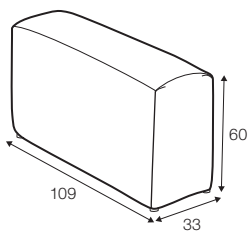

element 114x168

element 144x168

corner 90°

bench 144x109 right / or left

set 1

2x element 114x109 + 2x armrest 109x33

set 2

element 114x109 + element 114x168 + 2x armrest 109x33

**set 3**

element 144x109 + element 144x168  
 + 2x armrest 109x33 + coffee table 104x31

**set 4**

element 144x109 + element 144x168 + 2x armrest 109x33

**extra dimensions**

depth of seat

**accessories**

armrest 109x33