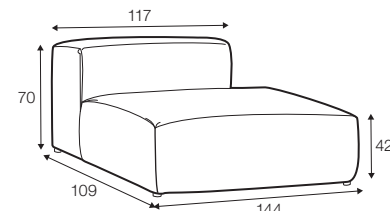

element 114x168

element 144x168

corner 90°

bench 144x109 right / or left

set 1

2x element 114x109 + 2x armrest 109x33

set 2

element 114x109 + element 114x168 + 2x armrest 109x33

**set 3**

element 144x109 + element 144x168  
 + 2x armrest 109x33 + coffee table 104x31

**set 4**

element 144x109 + element 144x168 + 2x armrest 109x33

**extra dimensions**

depth of seat

**accessories**

armrest 109x33