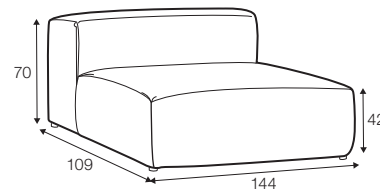

element 144x109