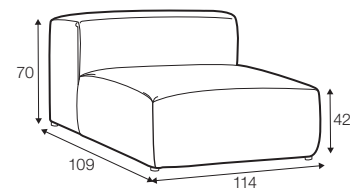

element 114x109