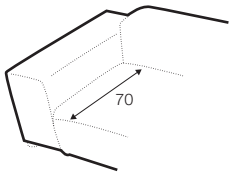

element 114x168

element 144x168

corner 90°

bench 144x109 right / or left

set 1

2x element 114x109 + 2x armrest 109x33

set 2

element 114x109 + element 114x168 + 2x armrest 109x33

**set 3**

element 144x109 + element 144x168  
 + 2x armrest 109x33 + coffee table 104x31

**set 4**

element 144x109 + element 144x168 + 2x armrest 109x33

**extra dimensions**

depth of seat

**accessories**

armrest 109x33