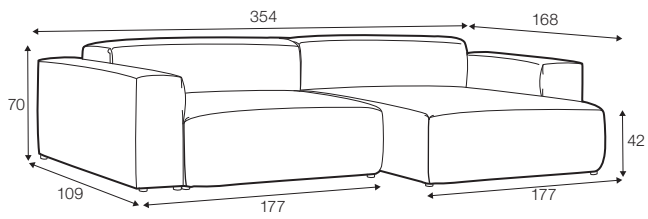

element 114x168

element 144x168

corner 90°

bench 144x109 right / or left

set 1

2x element 114x109 + 2x armrest 109x33

set 2

element 114x109 + element 114x168 + 2x armrest 109x33

**set 3**

element 144x109 + element 144x168  
 + 2x armrest 109x33 + coffee table 104x31

**set 4**

element 144x109 + element 144x168 + 2x armrest 109x33

**extra dimensions**

depth of seat

**accessories**

armrest 109x33