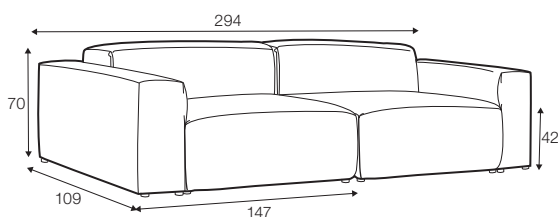

element 114x168

element 144x168

corner 90°

bench 144x109 right / or left

set 1

2x element 114x109 + 2x armrest 109x33

set 2

element 114x109 + element 114x168 + 2x armrest 109x33

**set 3**

element 144x109 + element 144x168  
 + 2x armrest 109x33 + coffee table 104x31

**set 4**

element 144x109 + element 144x168 + 2x armrest 109x33

**extra dimensions**

depth of seat

**accessories**

armrest 109x33