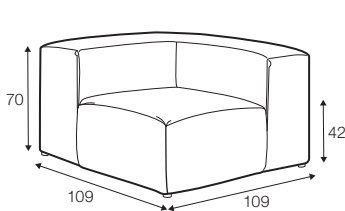

## SPECIAL

modular  
system

All elements are freestanding.

footstool 114x74

footstool 144x74

element 74x109

element 114x109

element 144x109

element 114x168

element 144x168

corner 90°

bench 144x109 right / or left

set 1

2x element 114x109 + 2x armrest 109x33

set 2

element 114x109 + element 114x168 + 2x armrest 109x33

**set 3**

element 144x109 + element 144x168  
 + 2x armrest 109x33 + coffee table 104x31

**set 4**

element 144x109 + element 144x168 + 2x armrest 109x33

**extra dimensions**

depth of seat

**accessories**

armrest 109x33