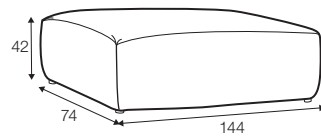

footstool 144x74