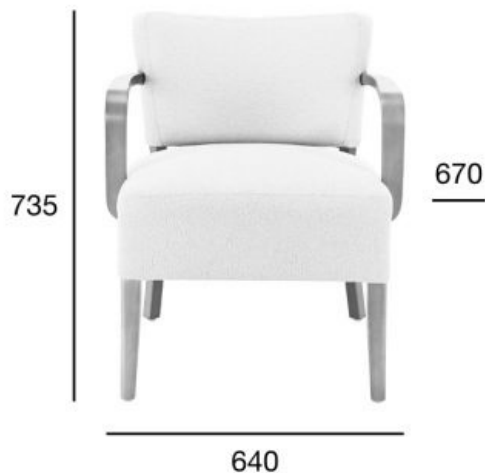

fotel

Tulip

Kod produktu: BB-9608/1

TULIP to popularna kolekcja krzesel i stołków barowych, często wykorzystywana w aranżacji bistro i kawiarni. Kolekcja posiada rozbudowaną rodzinę modeli. Dostępne są krzesła z dwoma grubościami tapicerowanego siedziska. Krzesła oraz fotele typu lounge chair oferujemy z podłokietnikami lub bez. Krzesło TULIP nie tylko fascynuje formą, ale także oferuje wyjątkowy komfort siedzenia. Ergonomicznie wyprofilowane siedzisko i oparcie gwarantują przyjemność użytkowania, tworząc idealne miejsce do spędzania czasu. Dostępne w różnorodnych wykończeniach drewna i tapicerkach, umożliwia personalizację, doskonale komponując się z każdym wnętrzem.

OPCJA A:
TAPICEROWANE

POZYCJA

WARTOŚĆ
OPCJA A**Drewno (typ)**

buk

Wysokość całkowita (mm)

735

Głębokość całkowita (mm)

670

Szerokość całkowita (mm)

640

Wysokość do siedziska (mm)

430

Wysokość do podłokietników (mm)

655

Waga netto (kg)

9

Zużycie tkaniny (mb/szt) dla szerokości tkaniny 1,4 m

3,86/3

Zużycie skóry (m²/szt)

8,88/3

Ilość mebli w kartonie

1

Wymiary kartonu

600x595x835