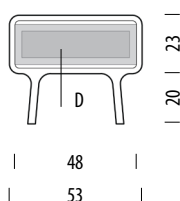

## Basic info

**Design** Salih Teskeredžić

**Product size** W: 90, D: 45, H: 200

**Packaging** W: 92, D: 47, H: 205

**Volume** 0,89 m<sup>3</sup>

**Net weight** 92,7 kg

**Gross weight** 101,7 kg

## Item no. 01F

Assembled product

Internal storage	Width	Depth	Height
C-L	54	39	122
C-U	30	39	26-32
C-M	30	39	23-35
C-B	30	39	26-32
D (each)	81	35	14

▲ Shelves indicated with triangle arrows are height-adjustable and removable.

## Basic info

<b>Design</b>	Salih Teskeredžić
<b>Product size</b>	W: 53, D: 45, H: 43
<b>Packaging</b>	W: 55,5, D: 51,5, H: 48,5
<b>Volume</b>	0,14 m <sup>3</sup>
<b>Net weight</b>	15,3 kg
<b>Gross weight</b>	17,3 kg