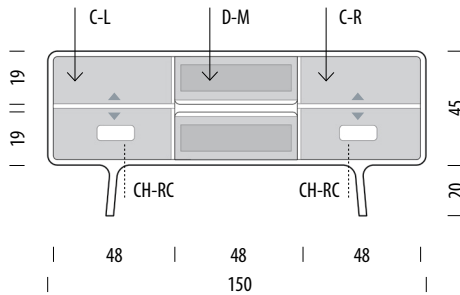

## Basic info

<b>Design</b>	Salih Teskeredžić
<b>Product size</b>	W: 220, D: 45, H: 45
<b>Packaging</b>	W: 222, D: 47, H: 50
<b>Volume</b>	0,52 m <sup>3</sup>
<b>Net weight</b>	46,6 kg
<b>Gross weight</b>	55,6 kg

### Item no. 01B

Assembled product

Internal storage	Width	Depth	Height
D	65	35	14

## Basic info

<b>Design</b>	Salih Teskeredžić
<b>Product size</b>	W: 150, D: 45, H: 65
<b>Packaging</b>	W: 152, D: 51, H: 70
<b>Volume</b>	0,54 m <sup>3</sup>
<b>Net weight</b>	51,4 kg
<b>Gross weight</b>	58,6 kg