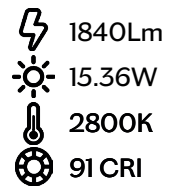

RIFICOLONA FLOOR

by e-ggs

Rificolona nasce appesa a un filo e da qui la sua indole giocosa e suggestiva, a partire dai materiali: il paralume, realizzato principalmente in polietilene riciclato, ruota dialogando con la luce. La superficie gioca con la trasparenza come se fosse spruzzata da un abile graffiti artist, rievocando la superficie lunare. Rificolona sorvola con delicatezza gli elementi del tuo living, inclinandosi a seconda delle necessità o della luce desiderata in quel preciso momento della giornata.

DIMENSIONI | DIMENSIONS

lunghezza | width: 80 cm
larghezza | depth: 53 cm
altezza | height: 200 cm

FINITURE PARALUME | LAMPSHADE FINISHES

POLIETILENE RICICLATO | RECYCLED POLYETHYLENE

White Moon

FINITURE STRUTTURA | STRUCTURE FINISHES