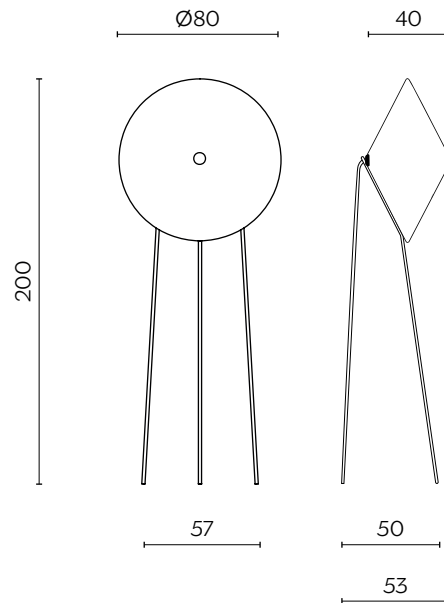

RIFICOLONA FLOOR

by e-ggs

Rificolona nasce appesa a un filo e da qui la sua indole giocosa e suggestiva, a partire dai materiali: il paralume, realizzato principalmente in polietilene riciclato, ruota dialogando con la luce. La superficie gioca con la trasparenza come se fosse spruzzata da un abile graffiti artist, rievocando la superficie lunare. Rificolona sorvola con delicatezza gli elementi del tuo living, inclinandosi a seconda delle necessità o della luce desiderata in quel preciso momento della giornata.

Rificolona lamp arrives hanging by a thread, to share an evocative and creative spirit embodied by its materials: the shade, mainly crafted from recycled polyethylene, rotates in dialogue with the light. Its surface plays with transparency as if it was sprayed by a skilled graffiti artist, hearken back to the Moon surface. Rificolona delicately hovers over the elements in your living space, tilting according to necessity or the light desired at any given time of day.

DIMENSIONI | DIMENSIONS

lunghezza | width: 80 cm
larghezza | depth: 53 cm
altezza | height: 200 cm

FINITURE PARALUME | LAMPSHADE FINISHES

POLIETILENE RICICLATO | RECYCLED POLYETHYLENE

White Moon

FINITURE STRUTTURA | STRUCTURE FINISHES