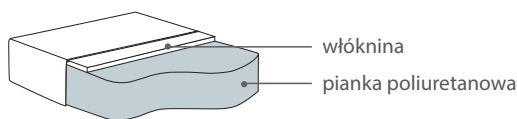

# Liva/Liva Low

Wymiary*		Szerokość • Głębokość • Wysokość w cm				Głębokość siedziska 50
Liva Swivel / Fix 60x65x89	Liva Bar 58 60x65x113	Liva Bar 68 60x65x123	Liva Low Swivel / Fix 60x65x84	Liva Low Bar 58 60x65x108	Liva Low Bar 68 60x65x118	
						
Wysokość siedziska: 48** Wysokość podłokietnika: 68**	Wysokość siedziska: 72** Wysokość podłokietnika: 92**	Wysokość siedziska: 82** Wysokość podłokietnika: 102**	Wysokość siedziska: 48** Wysokość podłokietnika: 63**	Wysokość siedziska: 72** Wysokość podłokietnika: 87**	Wysokość siedziska: 82** Wysokość podłokietnika: 97**	

\* Wymiary mogą się różnić +/- 3%, w zależności od wyboru tapicerki i konfiguracji. Piktogramy nie odzwierciedlają proporcji i kształtu mebla.

\*\* Wysokości elementów krzesła mierzone od podłogi.

**Comfort C1**  
**Poduszka siedziska**  
Pianka poliuretanowa  
pokryta włókniną.