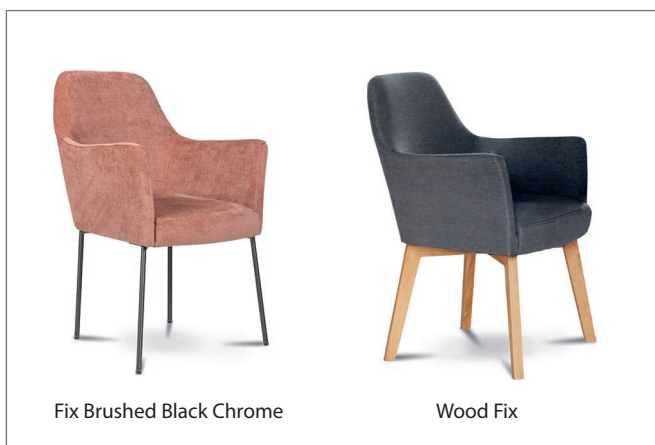

Wersja nieobrotowa (Fix) dostępna z nogami: