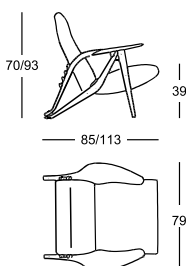

Rovere naturale/Natural oakwood/Rouvre naturel/
Naturfarbene Eiche/
Roble natural

Rovere tinto nero/Black varnished oak/ Rouvre teinté noir/Schwarz-gebeizte Eiche/ Roble teñido negro

Noce Canaletto/Canaletto walnut/Noyer Canaletto/
Nussbaum Canaletto/
Nogal Canaletto