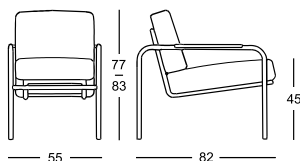

Struttura/Frame/Structure/Gestell/Estructura