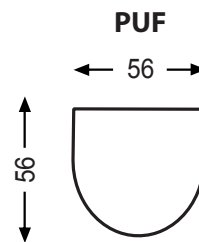

## Wymiary bryły

---

56 CM

GŁĘBOKOŚĆ SIEDZISKA

44 CM

WYSOKOŚĆ SIEDZISKA

96 CM

WYSOKOŚĆ CAŁKOWITA

Producent zastrzega sobie prawo do wykonywania zmian konstrukcyjnych w opracowanych meblach.  
Wszystkie wymiary są w cm z tolerancją +/- 5cm.