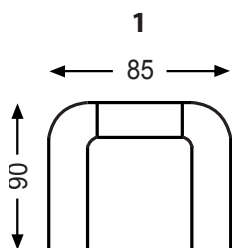

## Wymiary bryły

---

56 CM

GŁĘBOKOŚĆ SIEDZISKA

44 CM

WYSOKOŚĆ SIEDZISKA

96 CM

WYSOKOŚĆ CAŁKOWITA

Producent zastrzega sobie prawo do wykonywania zmian konstrukcyjnych w opracowanych meblach.  
Wszystkie wymiary są w cm z tolerancją +/- 5cm.