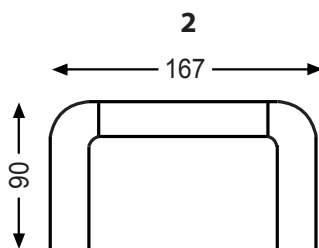

## Wymiary bryły

---

56 CM

GŁĘBOKOŚĆ SIEDZISKA

44 CM

WYSOKOŚĆ SIEDZISKA

96 CM

WYSOKOŚĆ CAŁKOWITA

Producent zastrzega sobie prawo do wykonywania zmian konstrukcyjnych w opracowanych meblach.  
Wszystkie wymiary są w cm z tolerancją +/- 5cm.