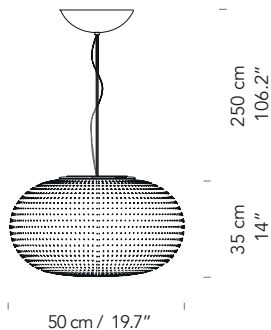

cod. F430800150BINE

50 cm / 19.7"

177,5 cm / 69.9"

cod. F430930150BINE

Ø 50x177,5 cm / Ø 19.7"x69.9 "

for more info www.fontanaarte.com

1

2

3

cod. F432860150BINE

Ø 16x11,5 cm / Ø 11.8"x7.7"

for more info www.fontanaarte.com

cod. F432865150BINE

Ø 30x20 cm / Ø 6.3"x4.7"

for more info www.fontanaarte.com

cod. F432870150BINE

Ø 50x35 cm / Ø 19.7"x14"

for more info www.fontanaarte.com

2

3

cod. F430680150BINE

Ø 16x11,5+250 cm / Ø 6.3"x4.5"+106.2"

for more info www.fontanaarte.com

cod. F430685150BINE

Ø 30x19 cm+250 cm / Ø 6.3"x7.7"+106.2"

for more info www.fontanaarte.com

cod. F430690150BINE

Ø 50x35 cm+250 cm / Ø 19.7"x14"+106.2"

for more info www.fontanaarte.com

F430680150BILE

1

2