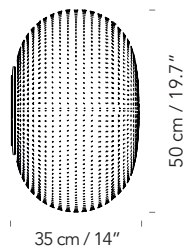

cod. F430800150BINE

Ø 16x12 cm / Ø 11.8"x7.7"

for more info www.fontanaarte.com

30 cm / 6.3"

20 cm / 4.7"

cod. F430805150BINE

Ø 30x20 cm / Ø 6.3"x4.7"

for more info www.fontanaarte.com

cod. F430800150BINE

50 cm / 19.7"

177,5 cm / 69.9"

cod. F430930150BINE

Ø 50x177,5 cm / Ø 19.7"x69.9 "

for more info www.fontanaarte.com

1

2

3

cod. F432860150BINE

Ø 16x11,5 cm / Ø 11.8"x7.7"

for more info www.fontanaarte.com

cod. F432865150BINE

Ø 30x20 cm / Ø 6.3"x4.7"

for more info www.fontanaarte.com

cod. F432870150BINE

Ø 50x35 cm / Ø 19.7"x14"

for more info www.fontanaarte.com

2

3

cod. F430680150BINE

Ø 16x11,5+250 cm / Ø 6.3"x4.5"+106.2"

for more info www.fontanaarte.com

cod. F430685150BINE