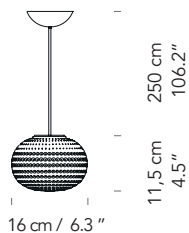

cod. F430800150BINE

50 cm / 19.7"

177,5 cm / 69.9"

cod. F430930150BINE

Ø 50x177,5 cm / Ø 19.7"x69.9 "

for more info www.fontanaarte.com

1

2

3

cod. F432860150BINE

Ø 16x11,5 cm / Ø 11.8"x7.7"

for more info www.fontanaarte.com

cod. F432865150BINE

Ø 30x20 cm / Ø 6.3"x4.7"

for more info www.fontanaarte.com

cod. F432870150BINE

Ø 50x35 cm / Ø 19.7"x14"

for more info www.fontanaarte.com

2

3

cod. F430680150BINE

Ø 16x11,5+250 cm / Ø 6.3"x4.5"+106.2"

for more info www.fontanaarte.com

cod. F430685150BINE

Ø 30x19 cm+250 cm / Ø 6.3"x7.7"+106.2"

for more info www.fontanaarte.com

cod. F430690150BINE

Ø 50x35 cm+250 cm / Ø 19.7"x14"+106.2"

for more info www.fontanaarte.com

F430680150BILE

1

2