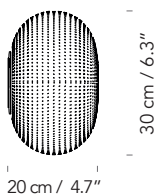

50 cm / 19.7"

35 cm / 14"

cod. F430810150BINE - Ø 50x35 cm / Ø

19.7"x14"

for more info www.fontanaarte.com

1

2

3

cod. F430800150BINE

50 cm / 19.7"

177,5 cm / 69.9"

cod. F430930150BINE

Ø 50x177,5 cm / Ø 19.7"x69.9 "

for more info www.fontanaarte.com

1

2

3

cod. F432860150BINE

Ø 16x11,5 cm / Ø 11.8"x7.7"

for more info www.fontanaarte.com

cod. F432865150BINE

Ø 30x20 cm / Ø 6.3"x4.7"

for more info www.fontanaarte.com

cod. F432870150BINE

Ø 50x35 cm / Ø 19.7"x14"

for more info www.fontanaarte.com

2

3

cod. F430680150BINE

Ø 16x11,5+250 cm / Ø 6.3"x4.5"+106.2"

for more info www.fontanaarte.com

cod. F430685150BINE