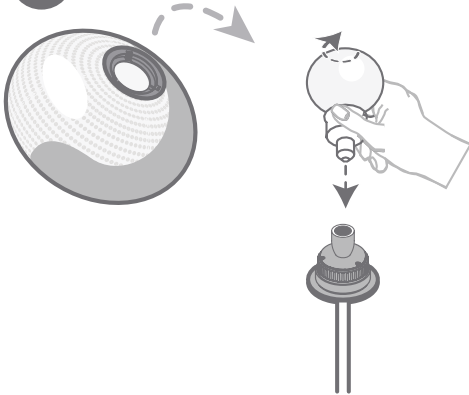

cod. F430800150BINE

50 cm / 19.7"

177,5 cm / 69.9"

cod. F430930150BINE

Ø 50x177,5 cm / Ø 19.7"x69.9 "

for more info www.fontanaarte.com

1

2