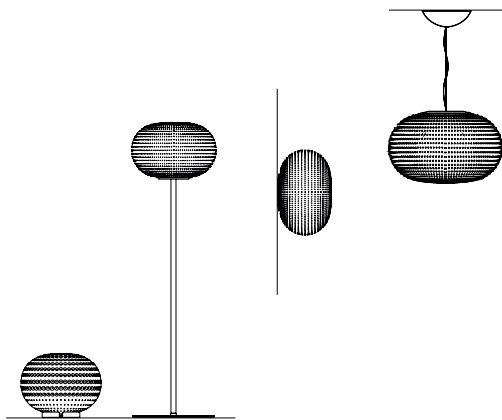

FontanaArte

MILANO 1932

BIANCA

design Matti Klenell

Made in Italy

CE □ IP20

16 cm / 11.8"

12 cm / 7.7"

cod. F430800150BINE

Ø 16x12 cm / Ø 11.8"x7.7"

for more info www.fontanaarte.com

30 cm / 6.3"

20 cm / 4.7"

cod. F430805150BINE

Ø 30x20 cm / Ø 6.3"x4.7"

for more info www.fontanaarte.com

50 cm / 19.7"

35 cm / 14"

cod. F430810150BINE - Ø 50x35 cm / Ø

19.7"x14"

for more info www.fontanaarte.com

1

2

3

cod. F430800150BINE

50 cm / 19.7"

177,5 cm / 69.9"

cod. F430930150BINE

Ø 50x177,5 cm / Ø 19.7"x69.9 "

for more info www.fontanaarte.com

1

2