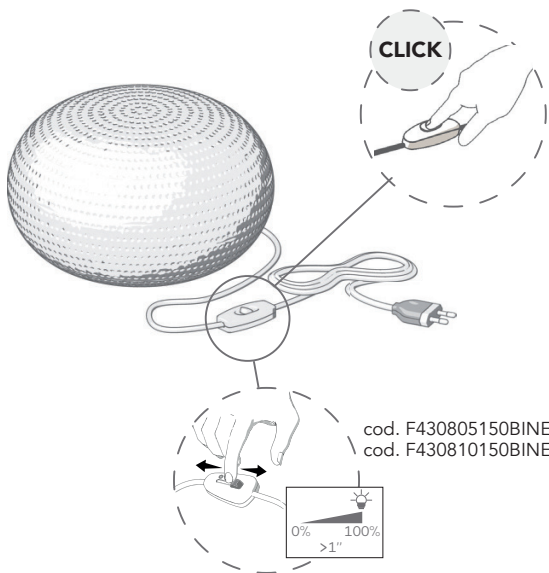

50 cm / 19.7"

35 cm / 14"

cod. F430810150BINE - Ø 50x35 cm / Ø

19.7"x14"

for more info www.fontanaarte.com

1

2

3

cod. F430800150BINE

50 cm / 19.7"

177,5 cm / 69.9"

cod. F430930150BINE

Ø 50x177,5 cm / Ø 19.7"x69.9 "

for more info www.fontanaarte.com

1

2