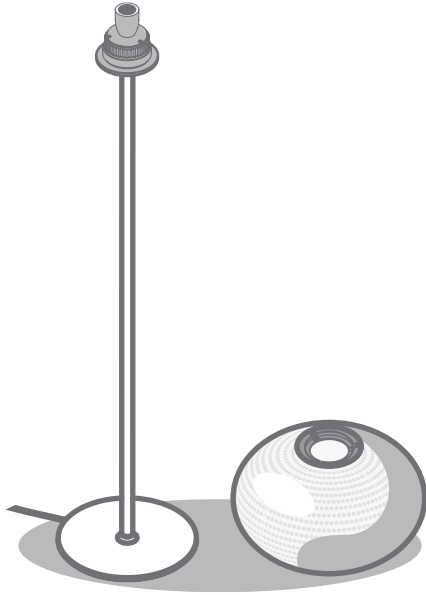

FontanaArte

MILANO 1932

BIANCA

design Matti Klenell

Made in Italy

CE □ IP20

16 cm / 11.8"

12 cm / 7.7"

cod. F430800150BINE

Ø 16x12 cm / Ø 11.8"x7.7"

for more info www.fontanaarte.com

30 cm / 6.3"

20 cm / 4.7"

cod. F430805150BINE

Ø 30x20 cm / Ø 6.3"x4.7"

for more info www.fontanaarte.com

50 cm / 19.7"

35 cm / 14"

cod. F430810150BINE - Ø 50x35 cm / Ø

19.7"x14"

for more info www.fontanaarte.com

1

2

3

cod. F430800150BINE

50 cm / 19.7"

177,5 cm / 69.9"

cod. F430930150BINE

Ø 50x177,5 cm / Ø 19.7"x69.9 "

for more info www.fontanaarte.com

1

2