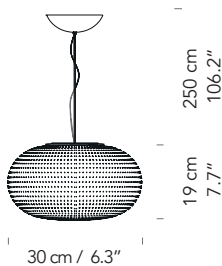

cod. F430800150BINE

50 cm / 19.7"

177,5 cm / 69.9"

cod. F430930150BINE

Ø 50x177,5 cm / Ø 19.7"x69.9 "

for more info www.fontanaarte.com

1

2

3

cod. F432860150BINE

Ø 16x11,5 cm / Ø 11.8"x7.7"

for more info www.fontanaarte.com

cod. F432865150BINE

Ø 30x20 cm / Ø 6.3"x4.7"

for more info www.fontanaarte.com

cod. F432870150BINE

Ø 50x35 cm / Ø 19.7"x14"

for more info www.fontanaarte.com

2

3

cod. F430680150BINE

Ø 16x11,5+250 cm / Ø 6.3"x4.5"+106.2"

for more info www.fontanaarte.com

cod. F430685150BINE

Ø 30x19 cm+250 cm / Ø 6.3"x7.7"+106.2"

for more info www.fontanaarte.com

cod. F430690150BINE

Ø 50x35 cm+250 cm / Ø 19.7"x14"+106.2"

for more info www.fontanaarte.com

F430680150BILE

1

2