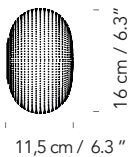

cod. F430800150BINE

Ø 16x12 cm / Ø 11.8"x7.7"

for more info www.fontanaarte.com

30 cm / 6.3"

20 cm / 4.7"

cod. F430805150BINE

Ø 30x20 cm / Ø 6.3"x4.7"

for more info www.fontanaarte.com

50 cm / 19.7"

35 cm / 14"

cod. F430810150BINE - Ø 50x35 cm / Ø

19.7"x14"

for more info www.fontanaarte.com

1

2

3

cod. F430800150BINE

50 cm / 19.7"

177,5 cm / 69.9"

cod. F430930150BINE

Ø 50x177,5 cm / Ø 19.7"x69.9 "

for more info www.fontanaarte.com

1

2

3

cod. F432860150BINE

Ø 16x11,5 cm / Ø 11.8"x7.7"

for more info www.fontanaarte.com

cod. F432865150BINE

Ø 30x20 cm / Ø 6.3"x4.7"

for more info www.fontanaarte.com

cod. F432870150BINE