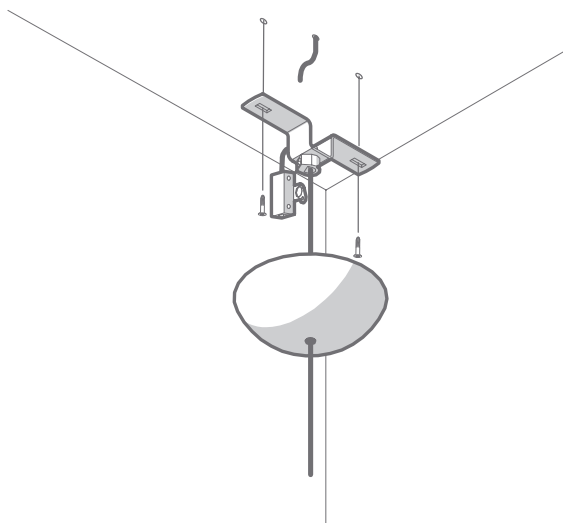

Ø 30x19 cm+250 cm / Ø 6.3"x7.7"+106.2"

for more info www.fontanaarte.com

cod. F430690150BINE

Ø 50x35 cm+250 cm / Ø 19.7"x14"+106.2"

for more info www.fontanaarte.com

F430680150BILE

1

2