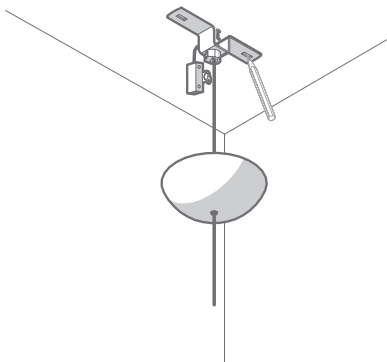

Ø 30x19 cm+250 cm / Ø 6.3"x7.7"+106.2"

for more info www.fontanaarte.com

cod. F430690150BINE

Ø 50x35 cm+250 cm / Ø 19.7"x14"+106.2"

for more info www.fontanaarte.com

F430680150BILE

1

2