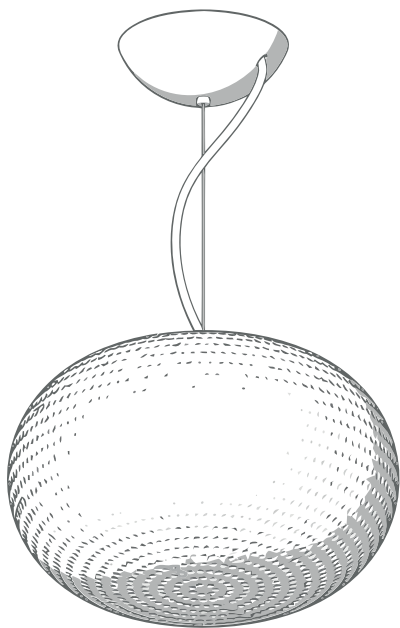

FontanaArte

MILANO 1932

BIANCA

design Matti Klenell

Made in Italy

CE □ IP20

16 cm / 11.8"

12 cm / 7.7"

cod. F430800150BINE

Ø 16x12 cm / Ø 11.8"x7.7"

for more info www.fontanaarte.com

30 cm / 6.3"

20 cm / 4.7"

cod. F430805150BINE

Ø 30x20 cm / Ø 6.3"x4.7"

for more info www.fontanaarte.com

cod. F430800150BINE

50 cm / 19.7"

177,5 cm / 69.9"

cod. F430930150BINE

Ø 50x177,5 cm / Ø 19.7"x69.9 "

for more info www.fontanaarte.com

1

2

11

F430685150BILE
F430690150BILE

1

2

3

4

5

6