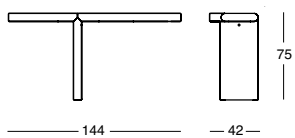

Consola

Estructura de MDF, lacado mate en los colores talco, cera, lila, cáñamo, caramelo, naranja, granate, verde prado, espresso y negro. Debe ser fijada a la pared.