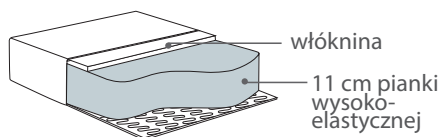

Paloma

Wymiary*

Szerokość • Głębokość • Wysokość w cm

Głębokość siedziska 53 • Wysokość siedziska 41

FOTEL
73x76x72

* Wymiary mogą się różnić +/- 3%, w zależności od wyboru tapicerki i konfiguracji. Piktogramy nie odzwierciedlają proporcji i kształtu mebla. Występowanie pofalowań w częściach miękkich siedzisk lub oparć jest wynikiem zamierzonymi zgodnym z pierwotnym założeniem projektowym.

Comfort C1

Poduszka siedziska

Wkład wykonany jest z wysokoelastycznej pianki pokrytej włókniną.

Starannie przemyślana i elegancka forma fotela Paloma przekłada się na odpowiednio głębokie siedzisko i łagodną linię oparcia. Takie rozwiązanie gwarantuje komfortowy wypoczynek.

Paloma to nowoczesny fotel o oszczędnej, wyważonej linii, który powstał z myślą o wielu aranżacjach. Idealnie współgra zarówno w duecie przy stoliku kawowym, a w wersji solowej możemy go ustawić przy sofie, żeby zwiększyć przestrzeń relaksu w salonie.

dostępne nóżki:

drewniana PALOMA
PALOMA - BRSH BLK CHROM