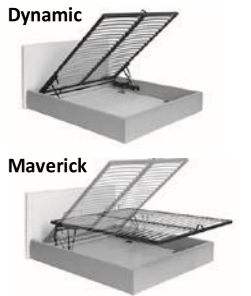

Optional Pag 550

Meccanica / Mechanism
/ Mécanique / Mechanisch