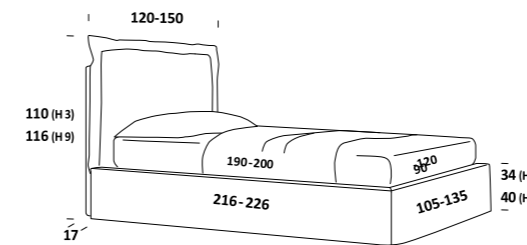

FABIOLA

COMPLETAMENTE SFODERABILE / COMPLETELY REMOVABLE FABRIC / COMPLÈTEMENT DÉHOUSSABLE / VOLLSTÄNDIG ABZIEHBAR

MASSELLI in legno di abete e/o scatoletti in multistrato di legno di pioppo.
PANNELLI da 18/25 mm in particelle di legno di pioppo in classe E1 a bassa emissione di formaldeide e fi bra di legno naturale.
ESPANSI di poliuretano in densità da 18 kg/mc a 40 kg/mc. Cuscini rivestiti in ovatta da 300 gr.
PRIMO RIVESTIMENTO in espanso di poliestere accoppiato a caldo a vellutino aggrappante in poliestere e/o ovatta di poliestere al 100% da 200gr.
PANNELLI FONDO contenitore da 12-14 mm in particelle di legno di pioppo in classe E1.

FORGINGS fir wood, and/or boxed in poplar plywood.
PANELS 18/25 mm in poplar wood particles class E1 low formaldehyde emission and natural wood fiber.
POLYURETHANE FOAM density from 18 kg/mc to 40 kg/mc. Cushions coated with 300 gr wadding.
FIRST COATING hot bonded polyester foam, velvet adhesion in polyester and/or 100% polyester wool, 200gr.
CONTAINER BOTTOM panels 12-14 mm in poplar wood particles class E1.

TIGE en pin et/ou boitiers en multicouche en bois de peuplier **PANNEAUX** de 18/25 mm en particules de bois de peuplier classe E1 à faible émission de formaldéhyde et fibre de bois naturelle.
POLYURÉTHANE EXPANSÉ densité de 18kg/m3 à 40kg/m3. Coussin rembourrés avec de la ouate de 300g.
PREMIER REVÊTEMENT en polyester expansé accouplé à chaud à un velours accrochant en polyester et/ou ouate de polyester à 100% de 200g.
PANNEAUX DE FOND COFFRE rangement de 12-14mm en particules de bois de peuplier classe E1.