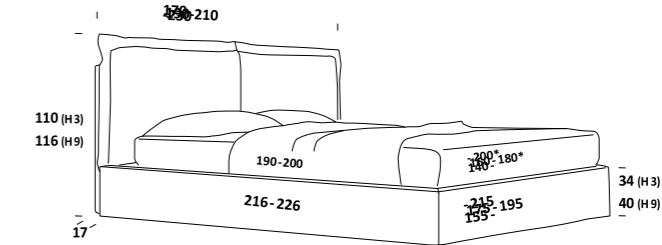

FABIOLA

COMPLETAMENTE SFODERABILE / COMPLETELY REMOVABLE FABRIC / COMPLÈTEMENT DÉHOUSSABLE / VOLLSTÄNDIG ABZIEHBAR

MASSELLI in legno di abete e/o scatoletti in multistrato di legno di pioppo.
PANNELLI da 18/25 mm in particelle di legno di pioppo in classe E1 a bassa emissione di formaldeide e fi bra di legno naturale.
ESPANSI di poliuretano in densità da 18 kg/mc a 40 kg/mc. Cuscini rivestiti in ovatta da 300 gr.
PRIMO RIVESTIMENTO in espanso di poliestere accoppiato a caldo a vellutino aggrappante in poliestere e/o ovatta di poliestere al 100% da 200gr.
PANNELLI FONDO contenitore da 12-14 mm in particelle di legno di pioppo in classe E1.

FORGINGS fir wood, and/or boxed in poplar plywood.
PANELS 18/25 mm in poplar wood particles class E1 low formaldehyde emission and natural wood fiber.
POLYURETHANE FOAM density from 18 kg/mc to 40 kg/mc. Cushions coated with 300 gr wadding.
FIRST COATING hot bonded polyester foam, velvet adhesion in polyester and/or 100% polyester wool, 200gr.
CONTAINER BOTTOM panels 12-14 mm in poplar wood particles class E1.

TIGE en pin et/ou boitiers en multicouche en bois de peuplier **PANNEAUX** de 18/25 mm en particules de bois de peuplier classe E1 à faible émission de formaldéhyde et fibre de bois naturelle.
POLYURÉTHANE EXPANSÉ densité de 18kg/m3 à 40kg/m3. Coussin rembourrés avec de la ouate de 300g.
PREMIER REVÊTEMENT en polyester expansé accouplé à chaud à un velours accrochant en polyester et/ou ouate de polyester à 100% de 200g.
PANNEAUX DE FOND COFFRE rangement de 12-14mm en particules de bois de peuplier classe E1.