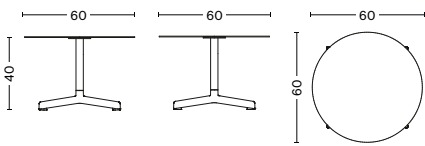

### DIMENSIONS

NEU TABLE | ROUND  
DIAMETER Ø70 CM  
HEIGHT 74 CM

NEU TABLE | SQUARE  
LENGTH 60 CM  
WIDTH 60 CM  
HEIGHT 74 CM

NEU TABLE LOW | ROUND  
DIAMETER Ø60 CM  
HEIGHT 40 CM

NEU TABLE LOW | SQUARE  
LENGTH 60 CM  
WIDTH 60 CM  
HEIGHT 40 CM

NEU TABLE LOW | ROUND  
DIAMETER Ø70 CM  
HEIGHT 40 CM

NEU TABLE HIGH | ROUND  
DIAMETER Ø60 CM  
HEIGHT 95 CM

NEU TABLE HIGH | SQUARE  
LENGTH 60 CM  
WIDTH 60 CM  
HEIGHT 105 CM