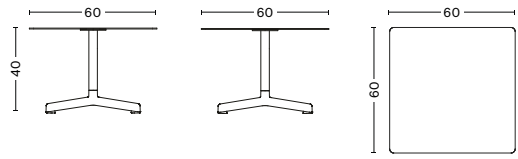

### DIMENSIONS

NEU TABLE | ROUND  
DIAMETER Ø70 CM  
HEIGHT 74 CM

NEU TABLE | SQUARE  
LENGTH 60 CM  
WIDTH 60 CM  
HEIGHT 74 CM

NEU TABLE LOW | ROUND  
DIAMETER Ø60 CM  
HEIGHT 40 CM

NEU TABLE LOW | SQUARE  
LENGTH 60 CM  
WIDTH 60 CM  
HEIGHT 40 CM

NEU TABLE LOW | ROUND  
DIAMETER Ø70 CM  
HEIGHT 40 CM

NEU TABLE HIGH | ROUND  
DIAMETER Ø60 CM  
HEIGHT 95 CM

NEU TABLE HIGH | SQUARE  
LENGTH 60 CM  
WIDTH 60 CM  
HEIGHT 105 CM