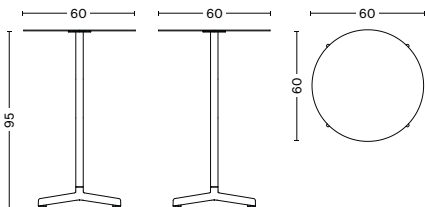

### DIMENSIONS

NEU TABLE | ROUND  
DIAMETER Ø70 CM  
HEIGHT 74 CM

NEU TABLE | SQUARE  
LENGTH 60 CM  
WIDTH 60 CM  
HEIGHT 74 CM

NEU TABLE LOW | ROUND  
DIAMETER Ø60 CM  
HEIGHT 40 CM

NEU TABLE LOW | SQUARE  
LENGTH 60 CM  
WIDTH 60 CM  
HEIGHT 40 CM

NEU TABLE LOW | ROUND  
DIAMETER Ø70 CM  
HEIGHT 40 CM

NEU TABLE HIGH | ROUND  
DIAMETER Ø60 CM  
HEIGHT 95 CM

NEU TABLE HIGH | SQUARE  
LENGTH 60 CM  
WIDTH 60 CM  
HEIGHT 105 CM