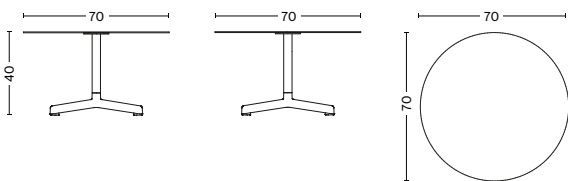

### DIMENSIONS

NEU TABLE | ROUND  
DIAMETER Ø70 CM  
HEIGHT 74 CM

NEU TABLE | SQUARE  
LENGTH 60 CM  
WIDTH 60 CM  
HEIGHT 74 CM

NEU TABLE LOW | ROUND  
DIAMETER Ø60 CM  
HEIGHT 40 CM

NEU TABLE LOW | SQUARE  
LENGTH 60 CM  
WIDTH 60 CM  
HEIGHT 40 CM

NEU TABLE LOW | ROUND  
DIAMETER Ø70 CM  
HEIGHT 40 CM

NEU TABLE HIGH | ROUND  
DIAMETER Ø60 CM  
HEIGHT 95 CM

NEU TABLE HIGH | SQUARE  
LENGTH 60 CM  
WIDTH 60 CM  
HEIGHT 105 CM