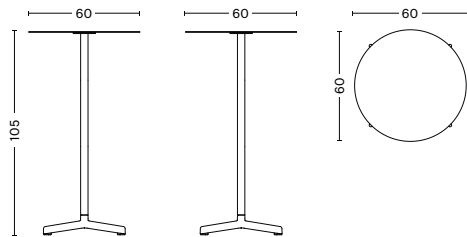

### DIMENSIONS

NEU TABLE | ROUND  
DIAMETER Ø70 CM  
HEIGHT 74 CM

NEU TABLE | SQUARE  
LENGTH 60 CM  
WIDTH 60 CM  
HEIGHT 74 CM

NEU TABLE LOW | ROUND  
DIAMETER Ø60 CM  
HEIGHT 40 CM

NEU TABLE LOW | SQUARE  
LENGTH 60 CM  
WIDTH 60 CM  
HEIGHT 40 CM

NEU TABLE LOW | ROUND  
DIAMETER Ø70 CM  
HEIGHT 40 CM

NEU TABLE HIGH | ROUND  
DIAMETER Ø60 CM  
HEIGHT 95 CM

NEU TABLE HIGH | SQUARE  
LENGTH 60 CM  
WIDTH 60 CM  
HEIGHT 105 CM