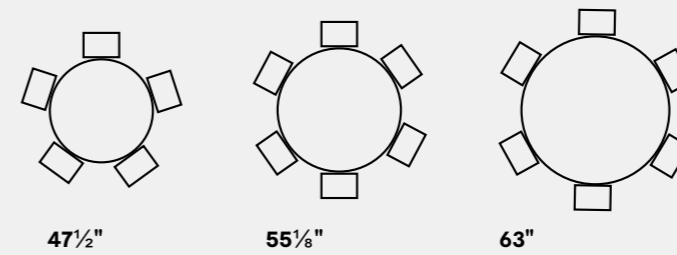

**Orbital**

W 65"(100½") D 41⅞" H 29⅝"

**Tokyo**

Ø 43⅜" H 29⅝" W 70⅞" D 35½" H 29⅝"
W 63" D 35½" H 29⅝" W 78⅞" D 39⅝" H 29⅝"

**Tower**

W 70⅞"(90⅞"/110¼") D 39⅝" H 29⅝"

**Ponente**

W 63"(78¼"/94½") D 35½" H 30"
W 78¼"(98½"/118⅞") D 39⅝" H 30"

**Silhouette**

W 51¼"(74⅞") D 35½" H 30"
W 63"(86⅞") D 35½" H 30"

new**Sunshine**

W 78¼"(98½"/118⅞") D 39⅝" H 30"
W 78¼"(97¼"/116⅞") D 39⅝" H 30⅞"

new**Sunshine Fix**

W 78¼" D 39⅝" H 29¼" W 98½" D 47¼" H 29¼" W 98½" D 41¼" H 30"
W 78¼" D 43⅜" H 29¼" W 78¼" D 41¼" H 30" W 118⅞" D 47¼" H 29¼"

XL

L

M

S

extending consoles desks multi-purpose tables

Omnia console
W 19 3/8" (39 1/4" / 59 1/8" / 78 3/4" / 98 1/2" / 118 1/8") D 39 3/8" H 29 3/8"

Biblio
W 41" D 20 7/8" H 40 1/4" SH 24 7/8"

Match
W 51 1/4" D 25 5/8" H 29 3/8"