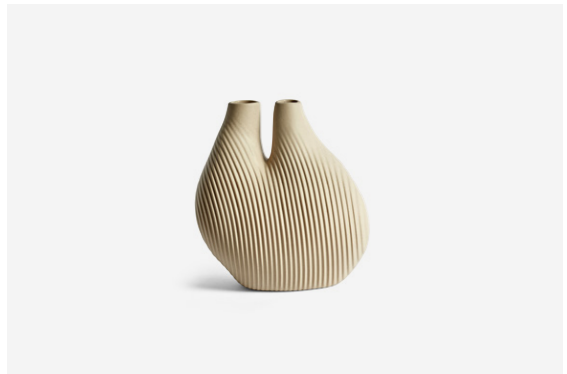

Splash Vase | Round
[LINK TO HAY.COM](#) | [LINK TO HAYB2B.COM](#)

Arcs Vase

[LINK TO HAY.COM](#) | [LINK TO HAYB2B.COM](#)

Arcs Candle Holder

[LINK TO HAY.COM](#) | [LINK TO HAYB2B.COM](#)

Pillar Candle

[LINK TO HAY.COM](#) | [LINK TO HAYB2B.COM](#)

Column Candle

[LINK TO HAY.COM](#) | [LINK TO HAYB2B.COM](#)

Column Candleholder

[LINK TO HAY.COM](#) | [LINK TO HAYB2B.COM](#)

W&S Complot Candleholder
[LINK TO HAY.COM](#) | [LINK TO HAYB2B.COM](#)

W&S Soft Candleholder
[LINK TO HAY.COM](#) | [LINK TO HAYB2B.COM](#)

W&S Chubby Vase
[LINK TO HAY.COM](#) | [LINK TO HAYB2B.COM](#)

W&S Chamber Vase
[LINK TO HAY.COM](#) | [LINK TO HAYB2B.COM](#)

W&S Boulder Bookend
[LINK TO HAY.COM](#) | [LINK TO HAYB2B.COM](#)

Flowerpot With Saucer