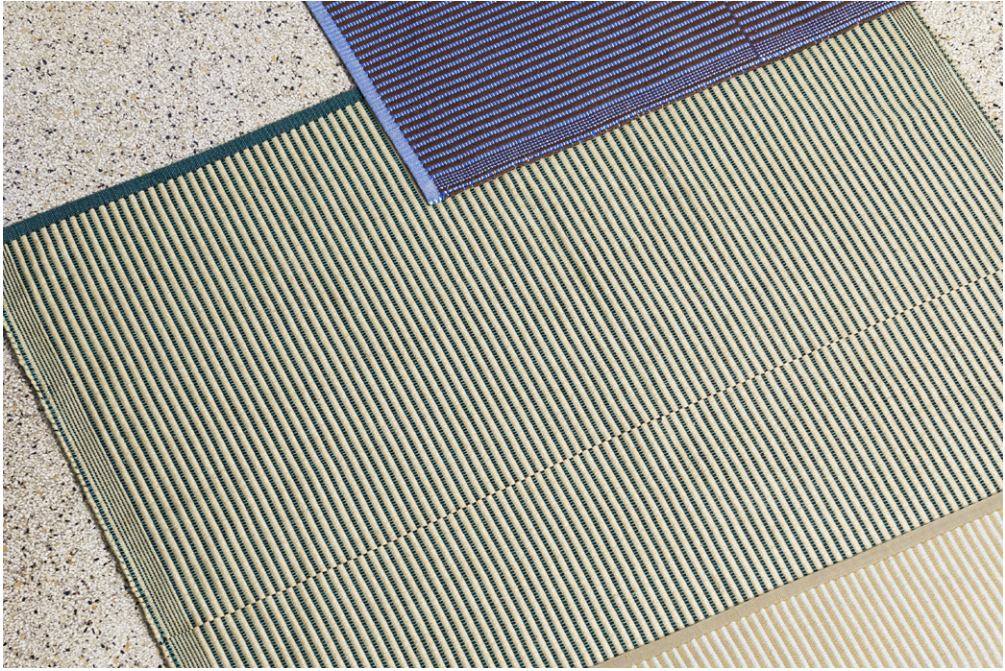

Dot Cushion XI Mini Dot
[LINK TO HAY.COM](#) | [LINK TO HAYB2B.COM](#)

Ribbon Cushion

[LINK TO HAY.COM](#) | [LINK TO HAYB2B.COM](#)

Mono Blanket

[LINK TO HAY.COM](#) | [LINK TO HAYB2B.COM](#)

RUGS

Braided Rug

[LINK TO HAY.COM](#) | [LINK TO HAYB2B.COM](#)

Ethan Cook Flat Works
[LINK TO HAY.COM](#) | [LINK TO HAYB2B.COM](#)

Raw Rug No 2

[LINK TO HAY.COM](#) | [LINK TO HAYB2B.COM](#)

Moiré Kelim

[LINK TO HAY.COM](#) | [LINK TO HAYB2B.COM](#)

Tapis

[LINK TO HAY.COM](#) | [LINK TO HAYB2B.COM](#)

Peas

[LINK TO HAY.COM](#) | [LINK TO HAYB2B.COM](#)

Please use below link to download packshots,
lifestyle photos and other sales material of the products