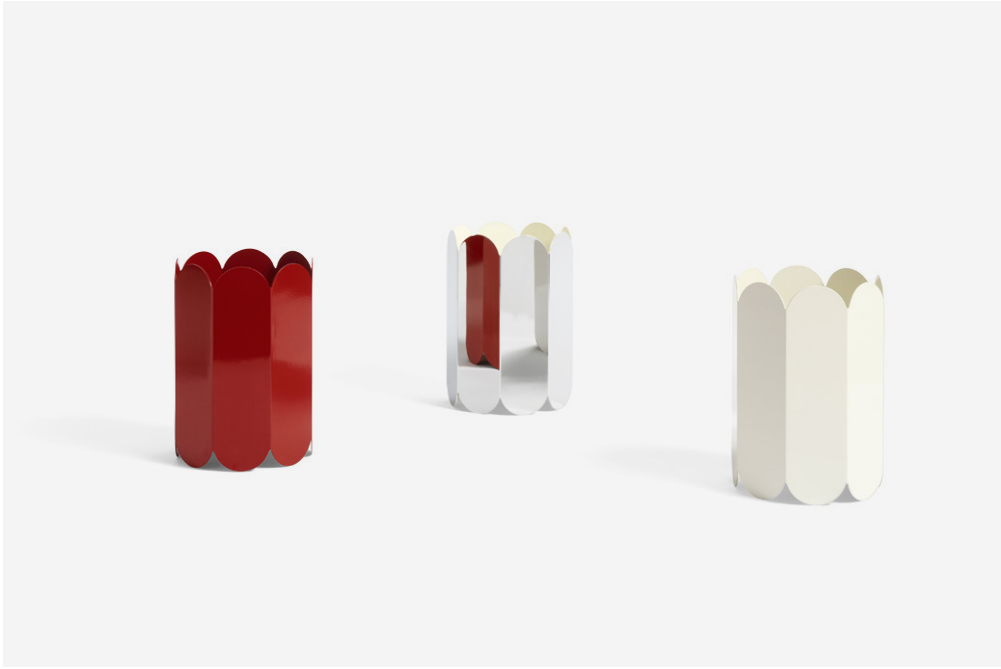

Arcs Vase

[LINK TO HAY.COM](#) | [LINK TO HAYB2B.COM](#)