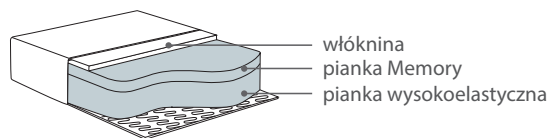

Poduszka oparciowa

Comfort C2

Poduszka siedziska

Pianka wysokoelastyczna z topem pierzowym.