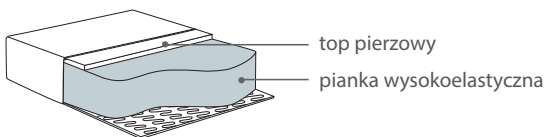

Poduszka oparciowa

dostępne nóżki: