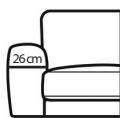

Samba Night Salvador L+2,5+Divan R, sofa dostarczana bez elementów dekoracyjnych

KARTA
PRODUKTOWA

Samba

Wymiary*

Szerokość • Głębokość • Wysokość w cm

Armrest Porto L/R
8x94x57

Armrest Salvador L/R
24x94x57

Armrest Rio L/R
22x94x57

Armrest Amazon L/R
4x94x57

SAMBA DAY / SAMBA DAY HIGH - Głębokość siedziska 62 • Wysokość siedziska 42/45

3 moduł (200 cm)
202x96x74

2,5 moduł (160 cm)
161x96x74

1,5 moduł (120 cm)
121x96x74

1 moduł (100 cm)
101x96x74

1 moduł (80 cm)
81x96x74

C
95x95x74

C Round
143x143x74

CHL L/R
101x163x74

CHL Round L/R
161x163x74
na rys. moduł R

Divan L/R
99x233x74
na rys. moduł R

End part L/R
161x96x74
na rys. moduł R

3 moduł (200 cm)
202x96x78

2,5 moduł (160 cm)
161x96x78

1,5 moduł (120 cm)
121x96x78

1 moduł (100 cm)
101x96x78

1 moduł (80 cm)
81x96x78

C
95x95x78

Corner Round
143x143x78

CHL L/R
101x163x78