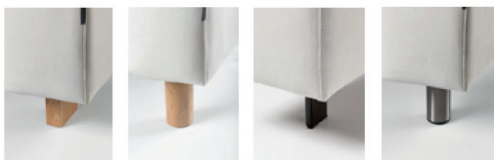

* Wymiary mogą się różnić +/- 3%, w zależności od wyboru tapicerki i konfiguracji. Piktogramy nie odzwierciedlają proporcji i kształtu mebla.

Samba

Comfort EU

Poduszka siedziska

Pianka wysokoelastyczna pokryta włókniną.

Poduszka oparciowa

Comfort Memory

Poduszka siedziska

Pianka wysokoelastyczna z pianką Memory, pokryte włókniną.

Poduszka oparciowa

Comfort C2

Poduszka siedziska

Pianka wysokoelastyczna z topem pierzowym.

Poduszka oparciowa

dostępne nóżki:

Vesta Dr. 10 cm
Vesta Dr. High 13 cm
Vesta Stal 10 cm
Vesta Carbon Steel Shiny 13 cm

Różnica w wysokości oparcia pomiędzy Samba (po lewej), a Samba High (po prawej).

Samba Day Salvador L+ 3+ Salvador R