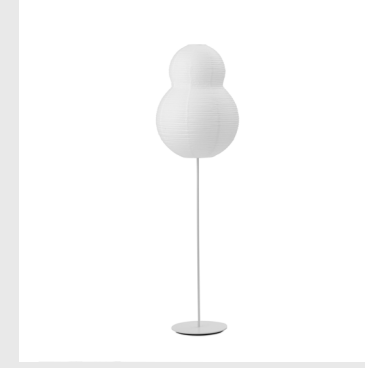

**Model:** Porta Table Lamp  
**Design:** Simon Legald, 2021  
**Dimensions:** H: 23,5 x W: 20,2 x D: 11,2 x Ø: 6,5 cm  
**Material:** ABS plastic and acrylic  
  
**Light Source:** 0,2 W Integrated LED  
**Light Output:** 50 Lumen  
**Color temperature (Kelvin):** 2800-3200 K  
**IP Rating:** IP20

# FLOOR LAMPS

**Model:** Cellu Floor Lamp  
**Design:** Simon Legald, 2023  
**Dimensions:** H: 168,5 x Ø: 49,5 cm  
**Material:** Lamp shade: PVC, Column: Aluminum, Base: Steel

**Cord:** 2.2 m white textile cord  
**Light Source:** EU: E27 8W 240V LED bulb / US: E26 8W 120V LED bulb  
**IP Rating:** IP20