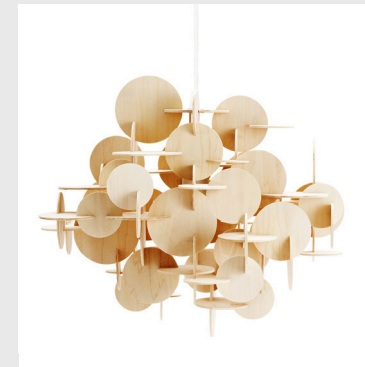

# PENDANTS

**Model:** Bau Lamp Small  
**Design:** Vibeke Fønnesberg Schmidt, 2010  
**Measurements:** H: 44 x L: 57,5 cm  
**Material:** Linden wood veneer

**Cord:** 4 m white textile cord  
**Light Source:** EU: E27 8W 240V LED bulb / US: E26 8W 120V LED bulb  
**IP Rating:** IP20