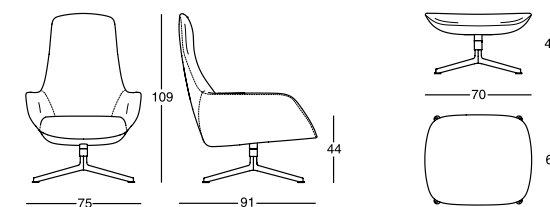

Base/Base/Piètement/Sockel/Base