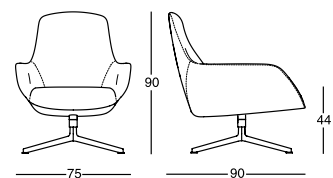

Design

Ludovica+Roberto Palomba

2013

Poltrona

Base girevole in acciaio verniciato, colore nero o grafite. Struttura in acciaio. Imbottitura in poliuretano/ fibra poliestere termolegata. Rivestimento sfilabile in stoffa o in pelle.

Sessel

Drehbarer Stahlsockel, graphitfarben oder schwarz lackiert. Stahlgestell. Polsterung aus Polyurethan/ wärmegebundener Polyesterfaser. Abnehmbarer Bezug aus Stoff oder Leder.

Butaca

Base giratoria de acero barnizado, color negro o grafito. Estructura de acero. Acolchado de poliuretano/ fibra poliéster termounida. Tapizado desenfundable de tejido o de piel.