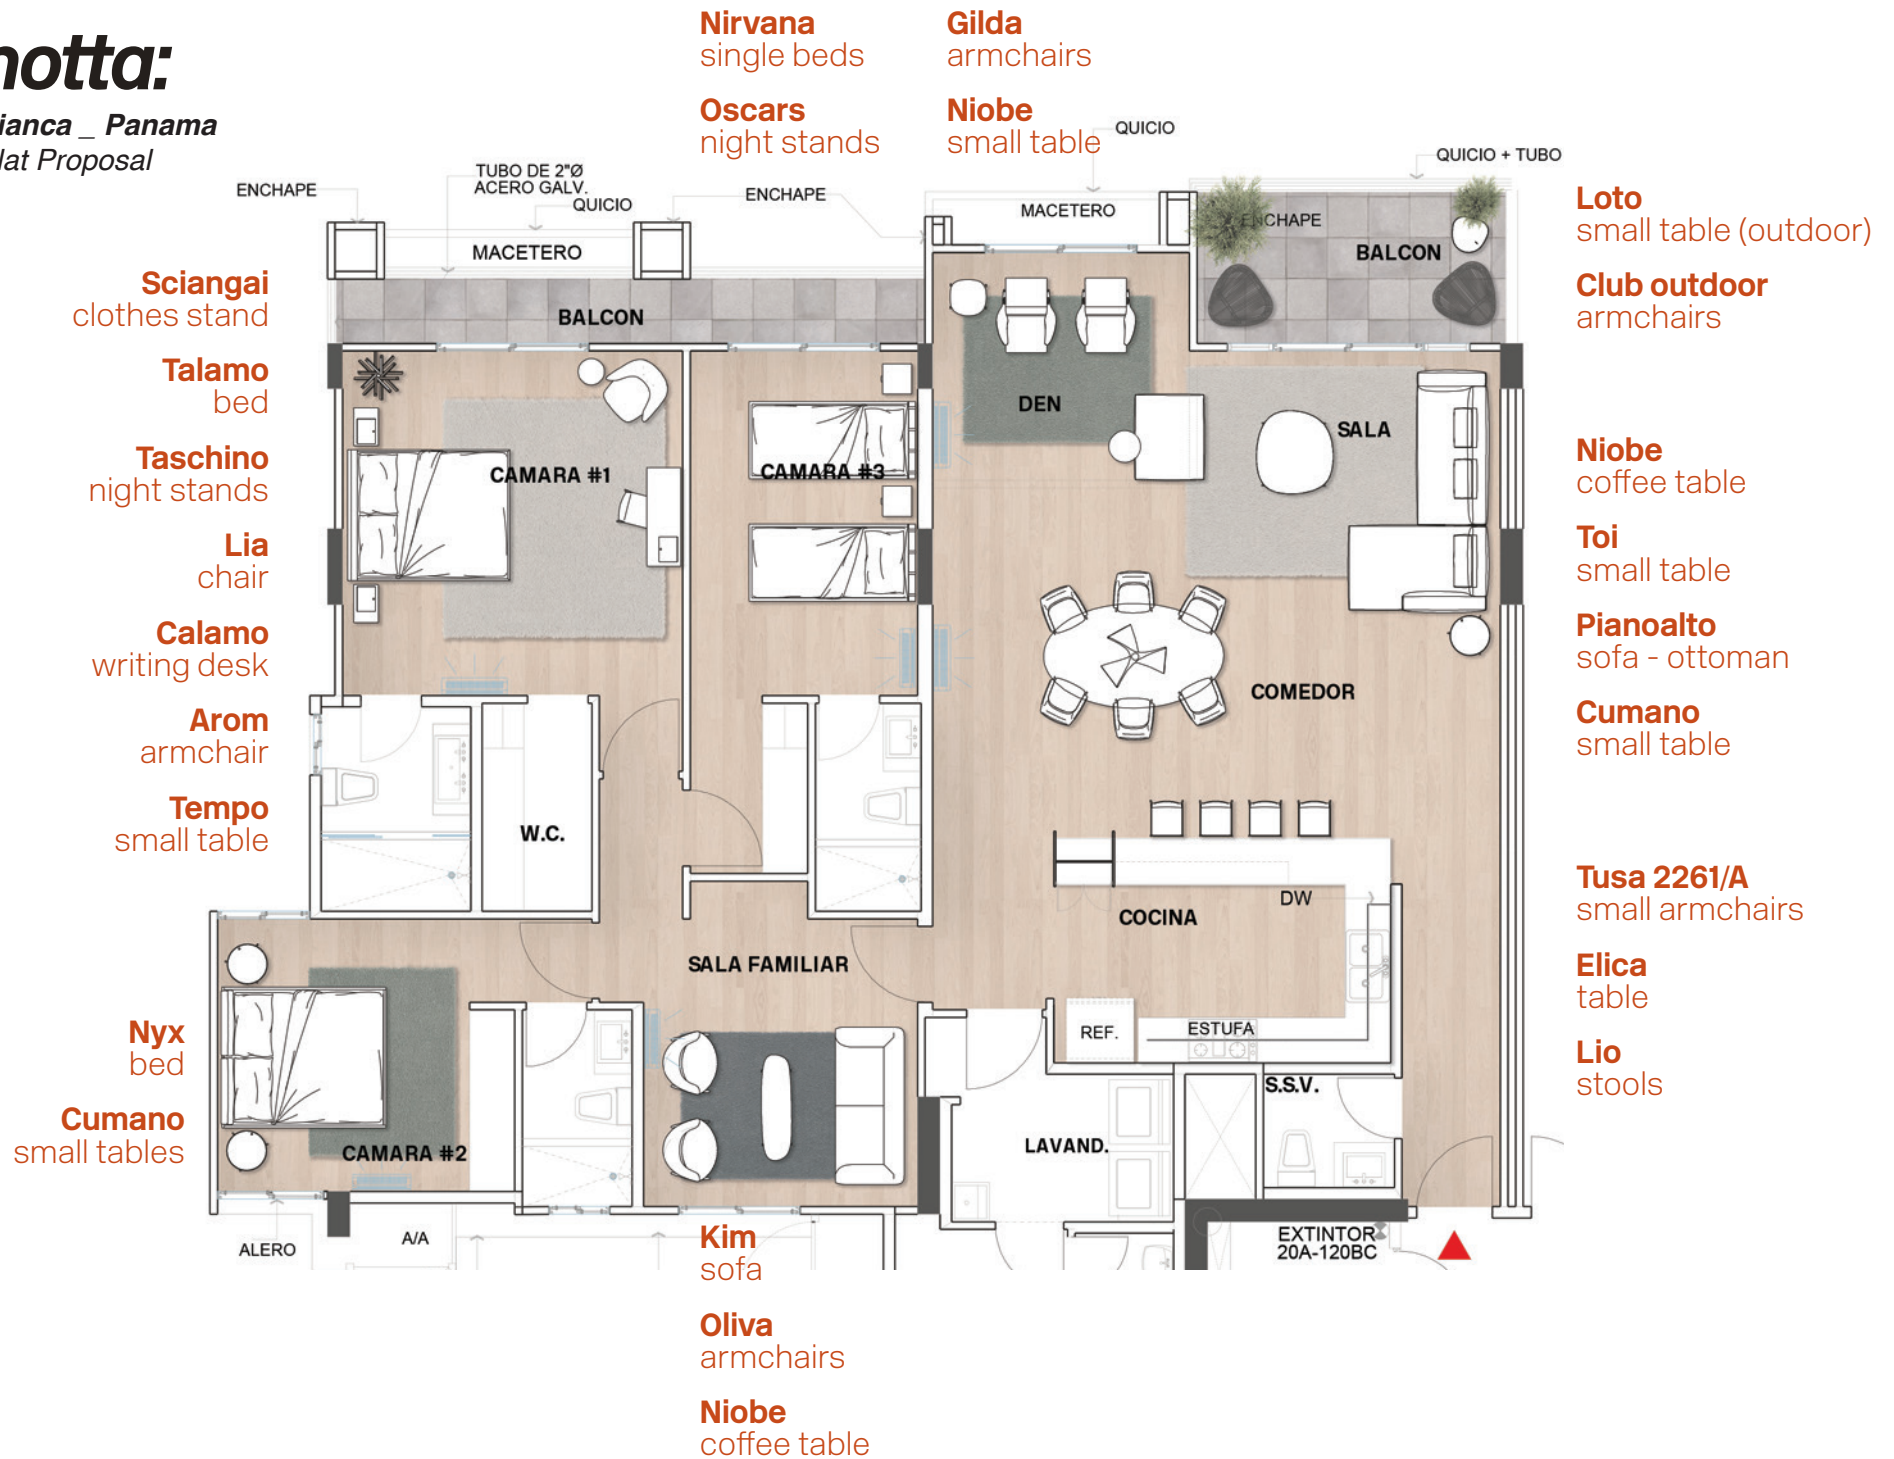

***zanotta:***

***Casa Bianca \_ Panama***  
*Show Flat Proposal*

**zanotta:**

*Casa Bianca \_ Panama*  
MOODBOARD

**zanotta:**

*Casa Bianca \_ Panama*  
MOODBOARD

# zanotta:

*Casa Bianca \_ Panama*  
MOODBOARD

**zanotta:**

*Casa Bianca \_ Panama*  
MOODBOARD

**zanotta:**

*Casa Bianca \_ Panama*  
MOODBOARD

# zanotta:

Casa Bianca \_ Panama  
Show Flat Proposal

# zanotta:

Casa Bianca \_ Panama  
Show Flat Proposal

**Sciangai**  
clothes stand

**Talamo**  
bed

**Taschino**  
night stands

**Lia**  
chair

**Calamo**  
writing desk

**Arom**  
armchair