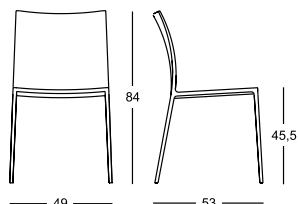

Design

Roberto Barbieri

2003

Sedia

Sedia con braccioli

Struttura in lega di alluminio. Sedile, schienale e braccioli imbottiti in poliuretano. Rivestimento sfilabile in stoffa o in pelle oppure non sfilabile in cuoio. A richiesta viene fornita una fodera coprisedia da calzare senza fissare: in tessuto 100% cotone, colore bianco, disponibile sia corta che ricopre sedile e schienale, sia lunga che ricopre anche le gambe.

Chair

Chair with armrests

Aluminium alloy frame. Seat, back and armrests upholstered in polyurethane. Removable cover in fabric or leather or non-removable in cowhide. Upon request one loose cover to be put on without fixing can be supplied: in 100% white cotton, available either short covering seat and backrest or long covering legs too.

Chaise

Chaise avec accoudoirs

Structure en alliage d'aluminium. Siège, dossier et accoudoirs rembourrés en polyuréthane. Revêtement déhoussable en tissu ou en cuir ou pas déhoussable en cuir sellier. Sur demande on peut fournir une housse à poser sans la fixer pour protéger les chaises : en tissu 100% coton, couleur blanche, dans les versions courte qui couvre assise et dossier ou longue qui couvre même les pieds.

Stuhl

Stuhl mit Armlehnen

Gestell aus Alu-Legierung. Sitz, Rückenlehne und Armlehnen Polyurethan-gepolstert. Abnehmbarer Bezug aus Stoff oder Leder oder aus nicht abnehmbarem Kernleder. Auf Nachfrage ist ein loser Bezug verfügbar, der auf dem Stuhl ohne befestigen anzuziehen ist: aus 100% weißer Baumwolle, in zwei Versionen lieferbar, kurz, der Sitz und Rücken überzieht, oder lang, der auch die Beine überzieht.

Silla

Silla con apoyabrazos