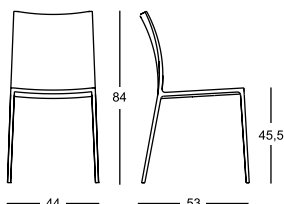

Stuhl

Stuhl mit Armlehnen

Gestell aus Alu-Legierung. Sitz, Rückenlehne und Armlehnen Polyurethan-gepolstert. Abnehmbarer Bezug aus Stoff oder Leder oder aus nicht abnehmbarem Kernleder. Auf Nachfrage ist ein loser Bezug verfügbar, der auf dem Stuhl ohne befestigen anzuziehen ist: aus 100% weißer Baumwolle, in zwei Versionen lieferbar, kurz, der Sitz und Rücken überzieht, oder lang, der auch die Beine überzieht.

Silla

Silla con apoyabrazos

Estructura de aleación de aluminio. Asiento, respaldo y apoyabrazos acolchados en poliuretano. Tapizado desenfundable de tejido o de piel o no desenfundable de cuero. A pedido suministramos una funda de poner sobre la silla sin fijarla: de tejido 100% algodón, color blanco, disponible corta que cubre asiento y respaldo o larga que cubre también las patas.