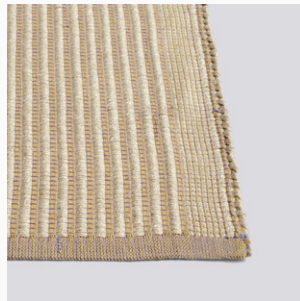

DUO BED LINEN
PILLOW CASE
GOLDEN YELLOW

DUO BED LINEN
DUVET COVER
L200 CM
GOLDEN YELLOW

TAPIS
L200 x W80 CM
L200 x W140 CM
L240 x W170 CM
CHESTNUT & BLUE

TAPIS
L200 x W80 CM
L200 x W140 CM
L240 x W170 CM
BLACK AND GREEN