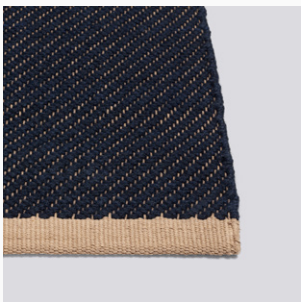

POUF
W59 x D59 x H40 CM
SOFT BLUE
LINARA

POUF
W59 x D59 x H40 CM
CREAM SPRINKLE
OLAVI BY HAY

POUF
W59 x D59 x H40 CM
GREY SPRINKLE
OLAVI BY HAY

RAW RUG NO 2
L240 x W170 CM
L300 x W200 CM
LIGHT BLUE

RAW RUG NO 2
L240 x W170 CM
L300 x W200 CM
SAND

BIAS RUG
L200 x W80 CM
L200 x W140 CM
L240 x W170 CM
DARK BLUE

BIAS RUG
L200 x W80 CM
L200 x W140 CM
L240 x W170 CM
L300 x W200 CM
COOL GREY

BIAS RUG
L200 x W80 CM
L200 x W140 CM
L240 x W170 CM
L300 x W200 CM
CAPPUCCINO