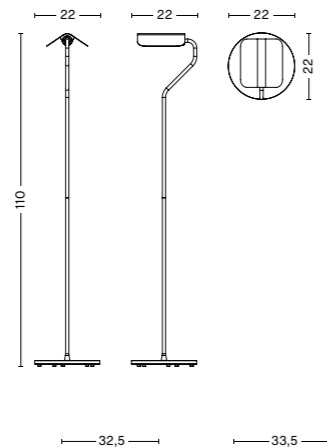

DIMENSIONS

APEX WALL LAMP
 Width 14 cm
 Depth 9,5 cm
 Height 16 cm
 Weight 0,54 kg

APEX CLIP LAMP
 Width 14 cm
 Depth 8 cm
 Height 27,5 cm
 Weight 0,57 kg
 Max. table/shelf thickness 4 cm

APEX DESK CLIP LAMP
 Width 14 cm
 Depth 36,5 cm
 Height 43 cm
 Weight 0,66 kg
 Max. table/shelf thickness 4 cm

APEX DESK LAMP
 Width 16 cm
 Depth 39 cm
 Height 38 cm
 Weight 1,72 kg

APEX TABLE LAMP
 Width 19 cm
 Depth 16 cm
 Height 38 cm
 Weight 1,56 kg

APEX FLOOR LAMP
 Width 22 cm
 Depth 22 cm
 Height 110 cm
 Weight 3,63 kg