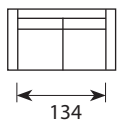

## Wymiary\*

Szerokość • Głębokość • Wysokość w cm

Głębokość siedziska 72/62 • Wysokość siedziska 43

4/2 XL  
296x105x82

3  
203x95x82

2  
168x95x82

3+Chl L/R  
285x155x82

3 Divan L/R  
274x243x82

Puf  
100x70x43

Puf XL  
132x85x43

\* Wymiary mogą się różnić +/- 3%, w zależności od wyboru tapicerki i konfiguracji. Piktogramy nie odzwierciedlają proporcji i kształtu mebla.