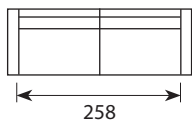

## Wymiary\*

Szerokość • Głębokość • Wysokość w cm

Głębokość siedziska 72/62 • Wysokość siedziska 43

4/2 XL  
296x105x82

3  
203x95x82

2  
168x95x82

3+Chl L/R  
285x155x82

3 Divan L/R  
274x243x82

Puf  
100x70x43

Puf XL  
132x85x43

\* Wymiary mogą się różnić +/- 3%, w zależności od wyboru tapicerki i konfiguracji. Piktogramy nie odzwierciedlają proporcji i kształtu mebla.