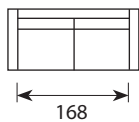

## Wymiary\*

Szerokość • Głębokość • Wysokość w cm

Głębokość siedziska 72/62 • Wysokość siedziska 43

4/2 XL  
296x105x82

3  
203x95x82

2  
168x95x82

3+Chl L/R  
285x155x82

3 Divan L/R  
274x243x82

Puf  
100x70x43

Puf XL  
132x85x43

\* Wymiary mogą się różnić +/- 3%, w zależności od wyboru tapicerki i konfiguracji. Piktogramy nie odzwierciedlają proporcji i kształtu mebla.