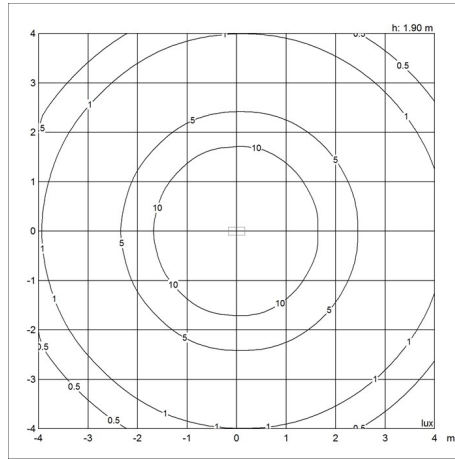

## Product family

AJ Mini Table

AJ Royal

AJ Table

AJ Floor

AJ 50 Wall

# Light distribution diagrams

Cartesian

Isolux

Polar

## Data specifications

Colour	<b>Black</b>	Length	<b>318</b>
Width	<b>145</b>	Height	<b>180</b>
Built-in Height	-	IP class	<b>20</b>
Class	<b>II</b>	Net Weight	<b>0.8</b>
Standby (W)	-	Power Factor (P = 100 % / P = 50 %)	-
Inrush Current	-	Light source	<b>1x20W E14</b>
Kelvin	-	CRI	-
SDCM	-	Lumen	-
Watt	-	Efficacy	-
Light control	-	Min. Dim Level (%)	-
UGR Transversal / Axial	<b>21.4/20.9</b>	L80B50 (hours)	-
Driver life	-		