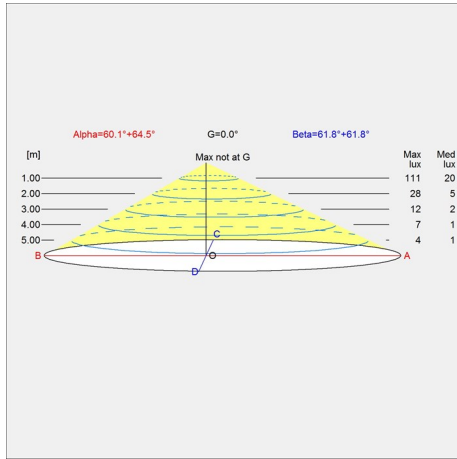

## Product family

AJ Mini Table

AJ Royal

AJ Table

AJ Floor

AJ 50 Wall

# Light distribution diagrams

Cartesian

Isolux

Polar

## Data specifications

Colour	<b>Black</b>	Length	<b>318</b>
Width	<b>145</b>	Height	<b>180</b>
Built-in Height	-	IP class	<b>20</b>
Class	<b>II</b>	Net Weight	<b>0.8</b>
Standby (W)	-	Power Factor (P = 100 % / P = 50 %)	-
Inrush Current	-	Light source	<b>1x20W E14</b>
Kelvin	-	CRI	-
SDCM	-	Lumen	-
Watt	-	Efficacy	-
Light control	-	Min. Dim Level (%)	-
UGR Transversal / Axial	<b>21.4/20.9</b>	L80B50 (hours)	-
Driver life	-		