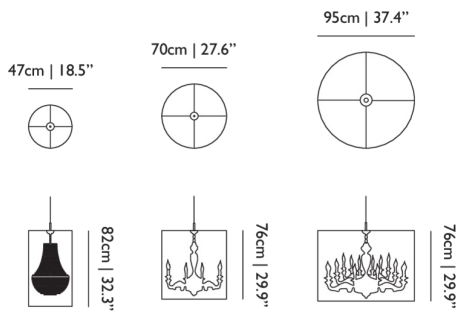

### Dimensions

### Product

**WIDTH** 70cm | 27.6"**HEIGHT** 76cm | 29.9"**DEPTH** 70cm | 27.6"**DIAMETER** 70cm | 27.6"**WEIGHT NETTO** 6kg | 13.23lbs

## Dimensions

## Product

**WIDTH** 95cm | 37.4"  
**HEIGHT** 76cm | 29.9"  
**DEPTH** 95cm | 37.4"  
**DIAMETER** 95cm | 37.4"  
**WEIGHT NETTO** 11.1kg | 24.47lbs