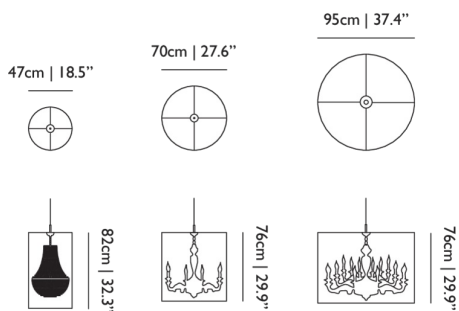

Light Shade Shade / Light Shade Shade Shade 95

Dimensions

Product

WIDTH 95cm | 37.4"
HEIGHT 76cm | 29.9"
DEPTH 95cm | 37.4"
DIAMETER 95cm | 37.4"

Packaging

WIDTH 98cm | 38.6"
HEIGHT 84cm | 33.1"
CUBAGE 0.81m³ | 28.49ft³
LENGTH 98cm | 38.6"
WEIGHT 10.5kg | 23.15lbs

Technical

MATERIAL

Semi-transparent mirror film shade, metal frame structure