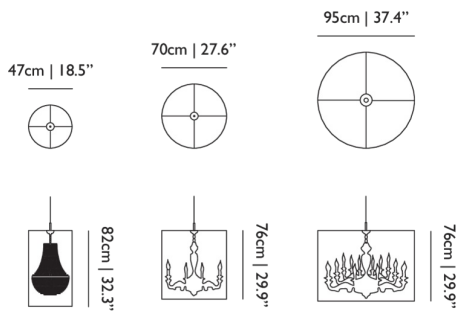

### Dimensions

### Product

**WIDTH** 47cm | 18.5"  
**HEIGHT** 82cm | 32.3"  
**DEPTH** 47cm | 18.5"  
**DIAMETER** 47cm | 18.5"

### Packaging

**WIDTH** 50cm | 19.7"  
**HEIGHT** 90cm | 35.4"  
**CUBAGE** 0.23m<sup>3</sup> | 7.95ft<sup>3</sup>  
**LENGTH** 50cm | 19.7"  
**WEIGHT** 3.5kg | 7.72lbs

## Dimensions