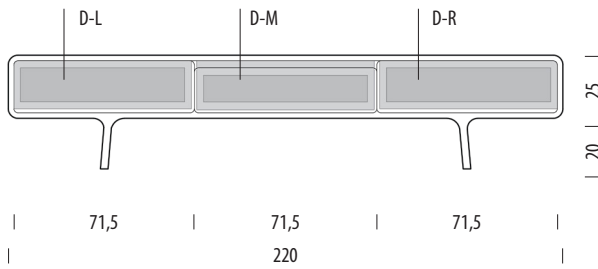

## Basic info

<b>Design</b>	Salih Teskeredžić
<b>Product size</b>	W: 220, D: 45, H: 45
<b>Packaging</b>	W: 222, D: 47, H: 50
<b>Volume</b>	0,52 m <sup>3</sup>
<b>Net weight</b>	43,6 kg
<b>Gross weight</b>	52,6 kg

### Item no. 01A

Assembled product

Internal storage	Width	Depth	Height
D-L	64	35	14
C-M	72	43	19
D-R	64	35	14
CH-RC	14		5

## Basic info

<b>Design</b>	Salih Teskeredžić
<b>Product size</b>	W: 220, D: 45, H: 45
<b>Packaging</b>	W: 222, D: 47, H: 50
<b>Volume</b>	0,52 m <sup>3</sup>
<b>Net weight</b>	46,6 kg
<b>Gross weight</b>	55,6 kg