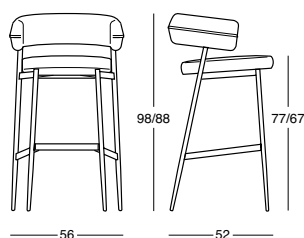

Struttura/Frame/Structure/ Gestell/Estructura