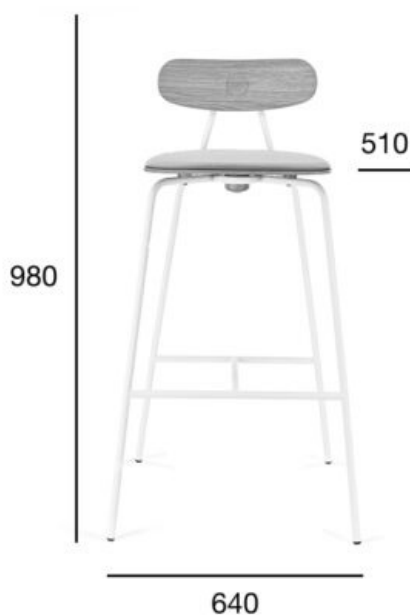

stołek barowy

Skool

Kod produktu: BSTM-2121

Projektant: BUCK.STUDIO

Krzesełko SKOOL łączy w sobie nowoczesny design z solidnością i funkcjonalnością. Projektant skupił się na harmonijnym połączeniu drewna i metalu, dzięki czemu powstał mebel, który jest zarówno praktyczny, solidny, jak i wizualnie intrygujący. Zastosowanie wysokiej jakości drewna zapewnia trwałość i przyjemne doznania użytkowe. Drewno nadaje meblowi ciepła i naturalności, tworząc atmosferę sprzyjającą relaksowi i pracy. Solidna konstrukcja metalowa gwarantuje stabilność i długowieczność, co sprawia, że krzesło doskonale sprawdzi się w przestrzeniach zarówno komercyjnych, jak i domowych. Idealne do nowoczesnych przestrzeni biurowych, kawiarni i przytulnych domowych jadalni.

	OPCJA A: TWARDE	OPCJA B: TAPICEROWANE
POZYCJA	WARTOŚĆ OPCJA A	WARTOŚĆ OPCJA B
Drewno (typ)	buk/dąb	buk/dąb
Wysokość całkowita (mm)	980	980
Głębokość całkowita (mm)	510	510
Szerokość całkowita (mm)	640	640
Wysokość do siedziska (mm)	780	780
Waga netto (kg)	5,6	5,6
Zużycie tkaniny (mb/szt) dla szerokości tkaniny 1,4 m		0,45/3
Zużycie skóry (m²/szt)		0,81/3
Ilość mebli w kartonie	2	2
Wymiary kartonu	500x540x1170	500x540x1170
Objętość kartonu (m³)	0,316	0,316