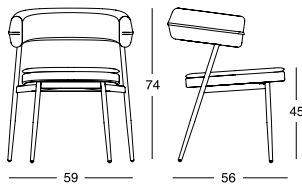

Struttura/Frame/Structure/ Gestell/Estructura