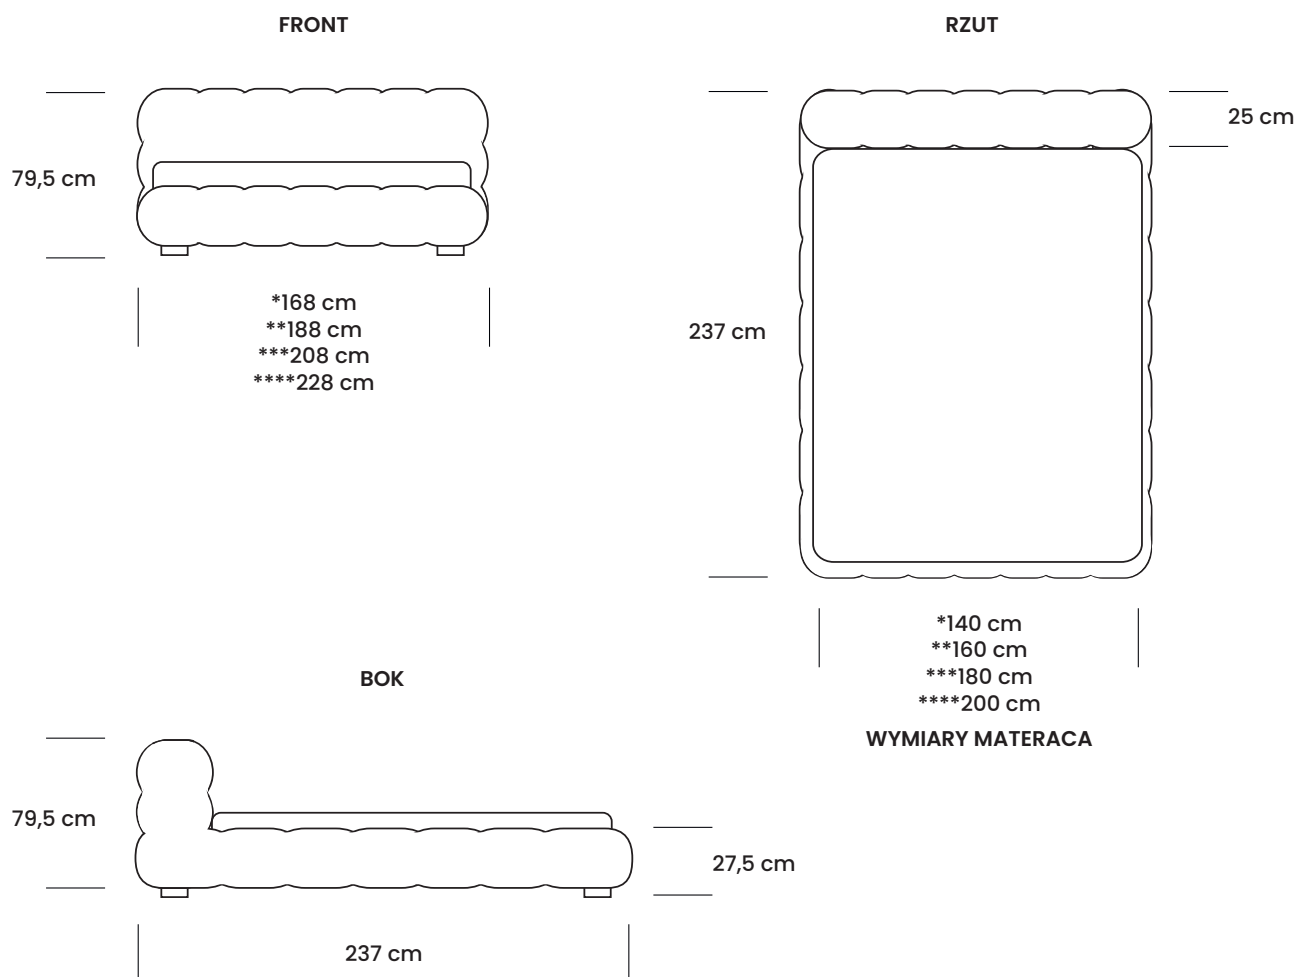

NORDIC LINE

MICHELLE LOW

PIANKA
POLIURETANOWA

TKANINA

Dane techniczne

WYPEŁNIENIE

NOGI PCV

Wymiary bryły

Producent zastrzega sobie prawo do wykonywania zmian konstrukcyjnych w opracowanych meblach.
Wszystkie wymiary są w cm z tolerancją +/- 5cm.