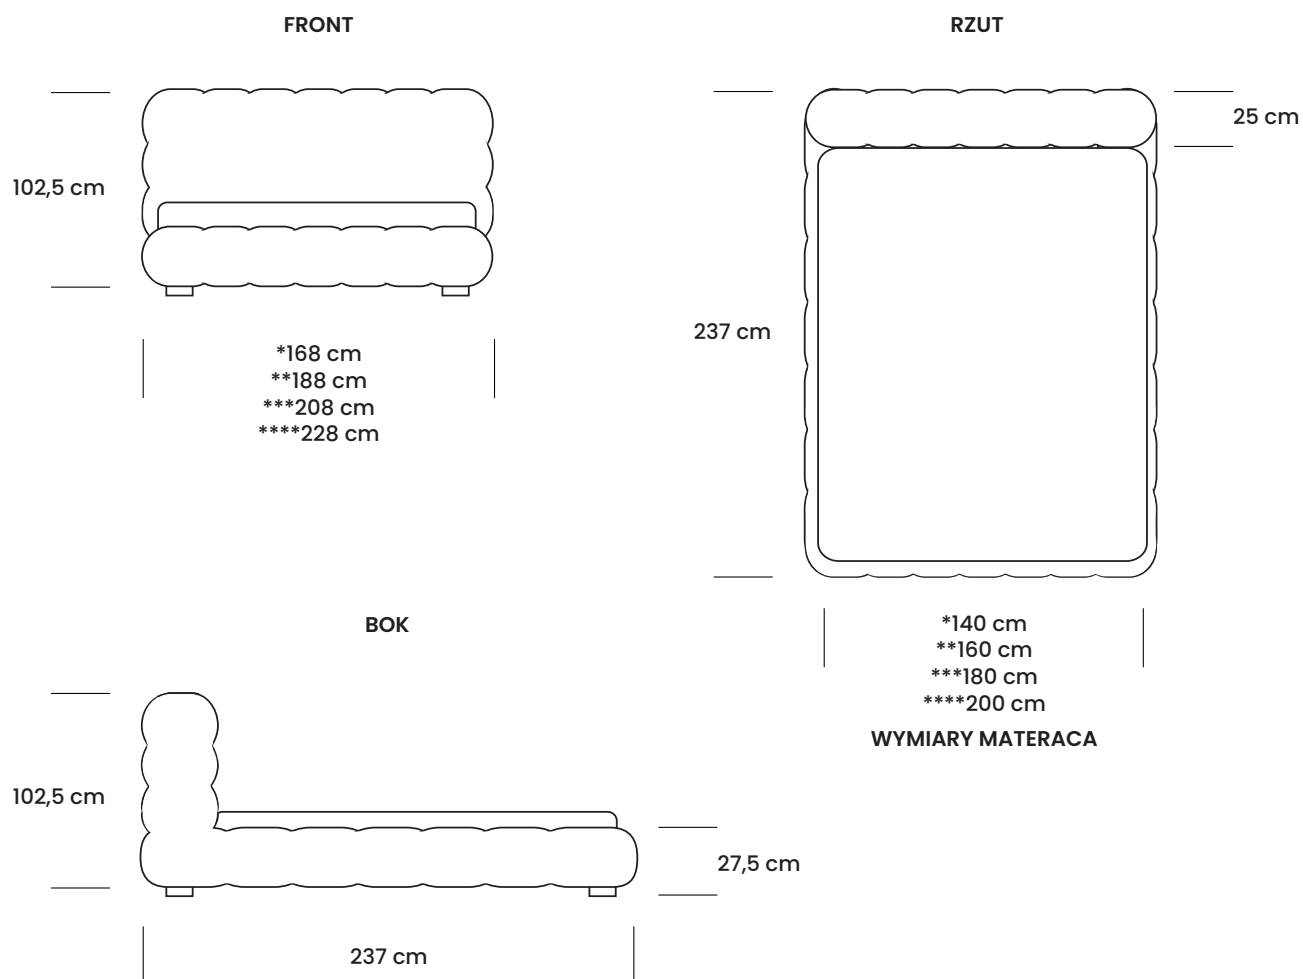

NORDIC LINE

MICHELLE

PIANKA
POLIURETANOWA

TKANINA

Dane techniczne

WYPEŁNIENIE

NOGI PCV

Wymiary bryły

Producent zastrzega sobie prawo do wykonywania zmian konstrukcyjnych w opracowanych meblach.
Wszystkie wymiary są w cm z tolerancją +/- 5cm.