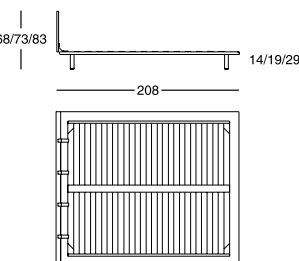

in cuoio. La versione in cuoio ha le cuciture in filo bianco. A richiesta è disponibile anche la misura per il materasso da 210 cm di lunghezza.

**Bed**

Steel frame with bent beech strips. Steel feet, with natural or black nickel-satin finish that allow different heights of the bed. Removable fabric or leather cover, or non-removable in cowhide. The version in cowhide has

the stitching in white thread. Upon request the bed size for 210 cm. long mattress is also available.

**Lit**

Structure en acier avec douves en hêtre courbé. Pieds en acier nickel satiné, dans les couleurs naturel ou noir que permettent d'obtenir différentes hauteurs du lit. Revêtement déhoussable, en tissu ou cuir ou non

**Dimensioni/Sizes/Dimensions/Abmessungen/Medidas**

93x208 cm	(90x200 cm)*
143x208 cm	(140x200 cm)*
163x208 cm	(160x200 cm)*
183x208 cm	(180x200 cm)*
203x208 cm	(200x200 cm)*

\* Dimensioni del materasso/Mattress sizes/ Dimensions du matelas/ Abmessungen der Matratze/Medidas del colchón