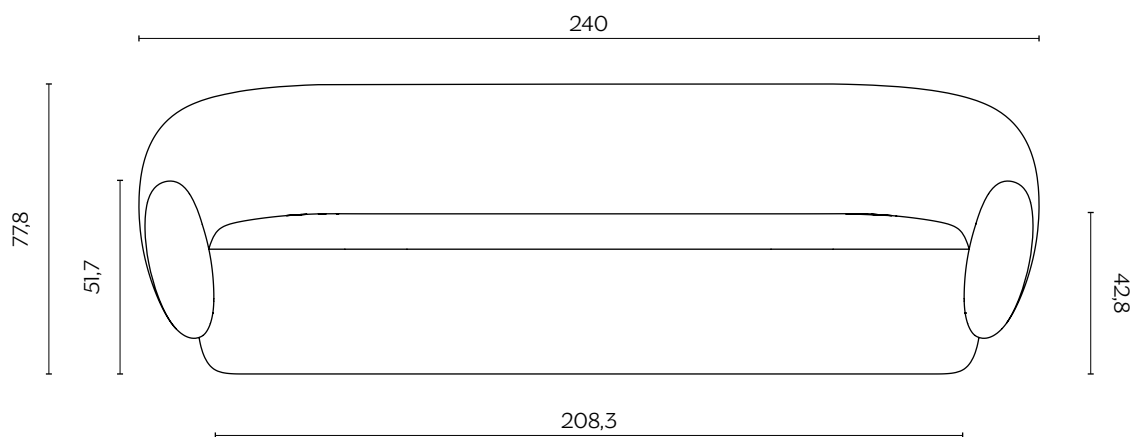

DIMENSIONI | DIMENSIONS

lunghezza | width: 240 cm
larghezza | depth: 98 cm
altezza | height: 77,8 cm
altezza del sedile | seat height: 42,8 cm

TESSUTI | FABRICS

A

LOOP

Rosso

Arancione

Blu notte