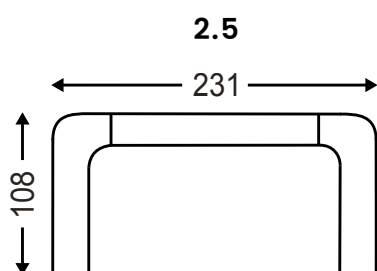

NORDIC LINE

ARAMIS

PIANKA
WYSOKOELASTYCZNA

SPRĘŻYNA
FALISTA

FRYTKA
BIAŁA

PIERZE

Dane techniczne

WYPEŁNIENIE
SIEDZISKO

WYPEŁNIENIE
OPARCIE

O02

NOGA Z DREWNA

Wymiary bryły

5 PODUSZEK
OPARCIOWYCH

6 PODUSZEK
OPARCIOWYCH

66 CM

41 CM

85 CM

GŁĘBOKOŚĆ SIEDZISKA

WYSOKOŚĆ SIEDZISKA

WYSOKOŚĆ CAŁKOWITA

Producent zastrzega sobie prawo do wykonywania zmian konstrukcyjnych w opracowanych meblach.
Wszystkie wymiary są w cm z tolerancją +/- 5cm.