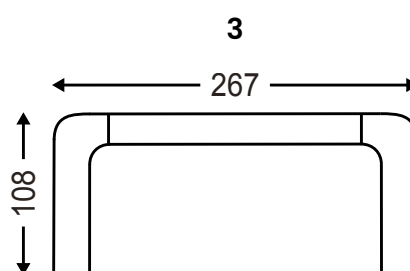

NORDIC LINE

ARAMIS

PIANKA
WYSOKOELASTYCZNA

SPRĘŻYNA
FALISTA

FRYTKA
BIAŁA

PIERZE

Dane techniczne

WYPEŁNIENIE
SIEDZISKO

WYPEŁNIENIE
OPARCIE

O02

NOGA Z DREWNA

Wymiary bryły

5 PODUSZEK
OPARCIOWYCH

6 PODUSZEK
OPARCIOWYCH

66 CM

41 CM

85 CM

GŁĘBOKOŚĆ SIEDZISKA

WYSOKOŚĆ SIEDZISKA

WYSOKOŚĆ CAŁKOWITA

Producent zastrzega sobie prawo do wykonywania zmian konstrukcyjnych w opracowanych meblach.
Wszystkie wymiary są w cm z tolerancją +/- 5cm.