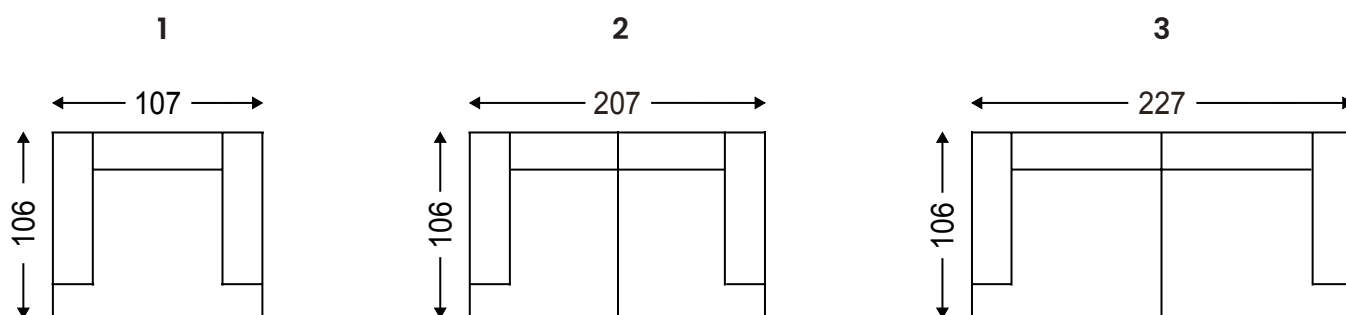

NORDIC LINE

ARTIS

PIANKA
WYSOKOELASTYCZNA

TKANINA

SILIKON

SPRĘŻYNA
FALISTA

Dane techniczne

WYPEŁNIENIE
SIEDZISKO

WYPEŁNIENIE
OPARCIE

NOGI Z METALU (CZARNE)

Sofa zawiera dwie poduszki dekoracyjne.
W fotelu brak poduszki dekoracyjnej.

Wymiary bryły

65/44,5 CM

GŁĘBOKOŚĆ SIEDZISKA

49 CM

WYSOKOŚĆ SIEDZISKA

94 CM

WYSOKOŚĆ CAŁKOWITA

Producent zastrzega sobie prawo do wykonywania zmian konstrukcyjnych w opracowanych meblach.
Wszystkie wymiary są w cm z tolerancją +/- 5cm.