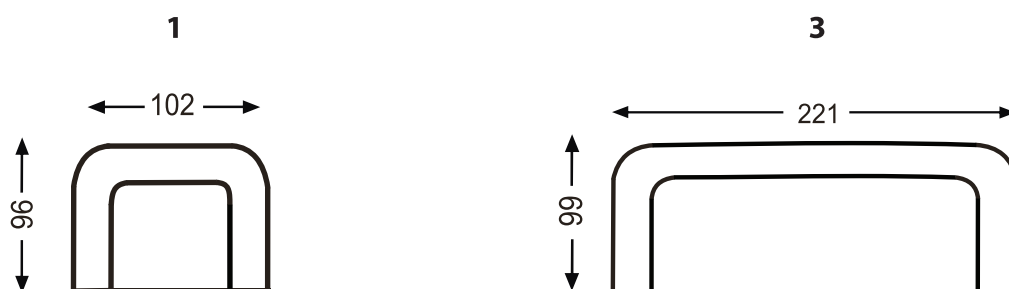

Dane techniczne

WYPEŁNIENIE
SIEDZISKO

WYPEŁNIENIE
OPARCIE

NOGI PCV (CZARNE)

Wymiary bryły

60 CM

GLĘBOKOŚĆ SIEDZISKA

45 CM

WYSOKOŚĆ SIEDZISKA

67 CM

WYSOKOŚĆ CAŁKOWITA

Producent zastrzega sobie prawo do wykonywania zmian konstrukcyjnych w opracowanych meblach.
Wszystkie wymiary są w cm z tolerancją +/- 5cm.