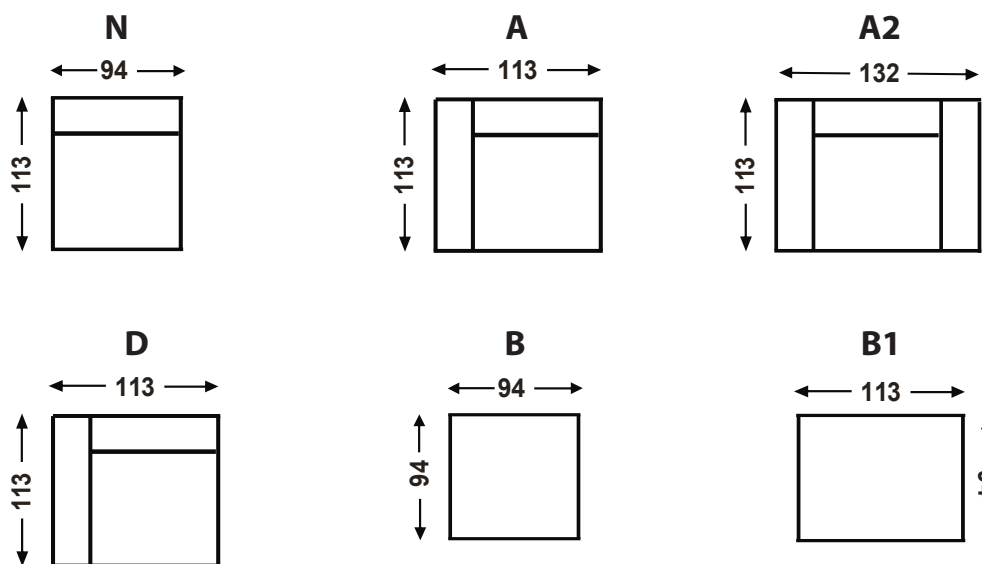

## Dane techniczne

WYPEŁNIENIE  
SIEDZISKO

WYPEŁNIENIE  
OPARCIE

O02

h: 3 cm

STANDARD  
ALABAMA

h: 8 cm

OPCJA  
TAMPA

## Wymiary bryły

76 CM

43 CM

88 CM

GŁĘBOKOŚĆ SIEDZISKA

WYSOKOŚĆ SIEDZISKA

WYSOKOŚĆ CAŁKOWITA

Producent zastrzega sobie prawo do wykonywania zmian konstrukcyjnych w opracowanych meblach.  
Wszystkie wymiary są w cm z tolerancją +/- 5cm.