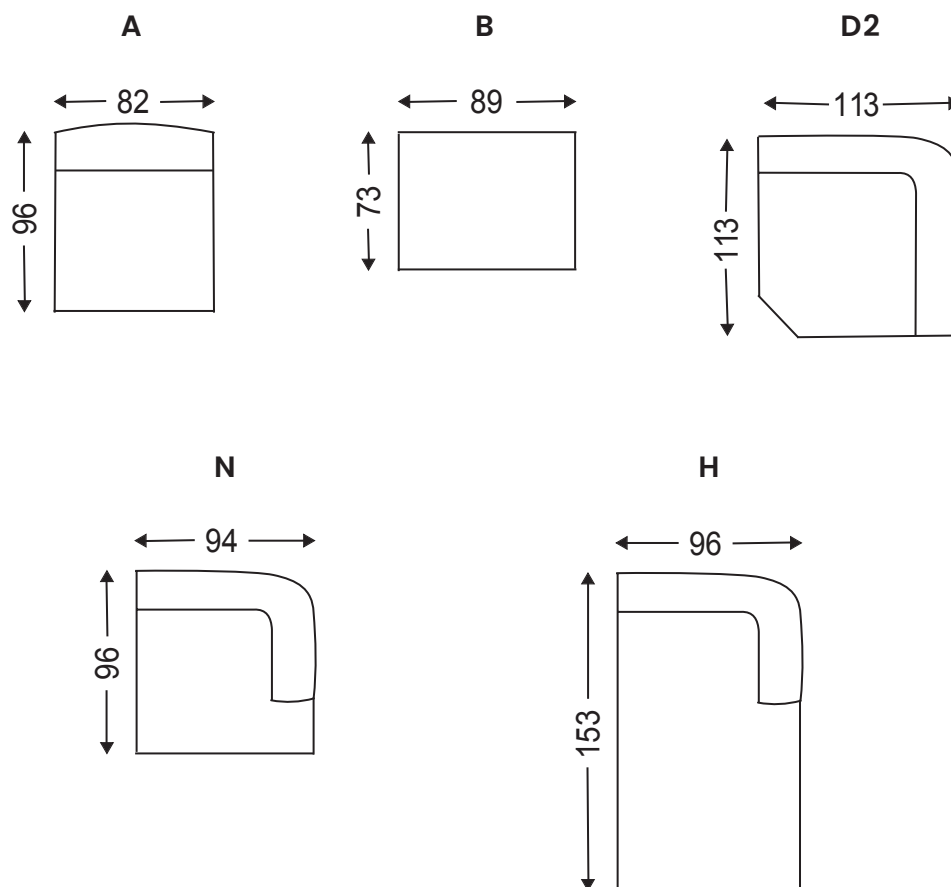

## Dane techniczne

HR

WYPEŁNIENIE  
SIEDZISKO

HR

WYPEŁNIENIE  
OPARCIE

O02

NOGI Z DREWNA (CZARNE)

Moduły łączone są na tzw „krokodyle”, dzięki temu można je swobodnie rozdzielać.

## Wymiary bryły

70 / 123

44 CM

72 CM

GŁĘBOKOŚĆ SIEDZISKA

WYSOKOŚĆ SIEDZISKA

WYSOKOŚĆ CAŁKOWITA

Producent zastrzega sobie prawo do wykonywania zmian konstrukcyjnych w opracowanych meblach.  
Wszystkie wymiary są w cm z tolerancją +/- 5cm.