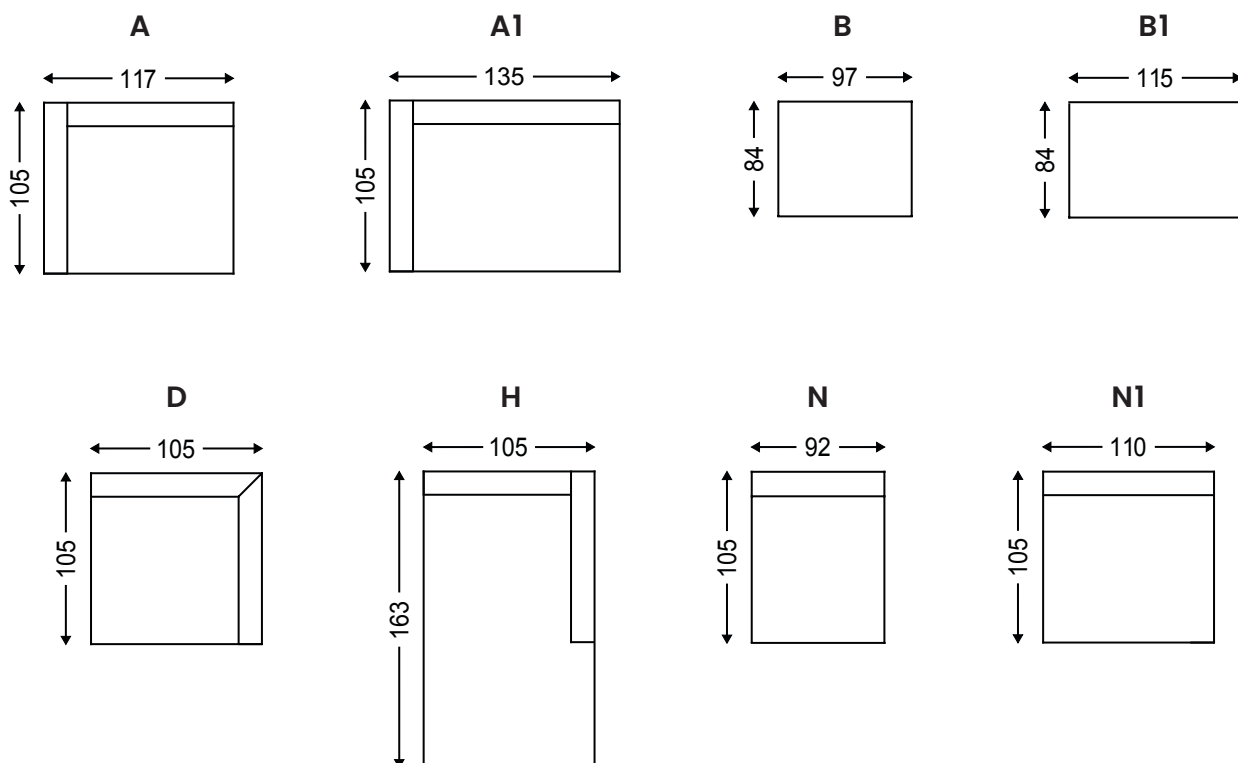

Dane techniczne

WYPEŁNIENIE
SIEDZISKO

WYPEŁNIENIE
OPARCIE

NOGI Z DREWNA (CZARNE)

Moduły łączone są na tzw. „krokodyle”, dzięki temu można je swobodnie rozdzielać.

Wymiary bryły

57 CM

44 CM

86 CM

GLĘBOKOŚĆ SIEDZISKA

WYSOKOŚĆ SIEDZISKA

WYSOKOŚĆ CAŁKOWITA

Producent zastrzega sobie prawo do wykonywania zmian konstrukcyjnych w opracowanych meblach.
Wszystkie wymiary są w cm z tolerancją +/- 5cm.