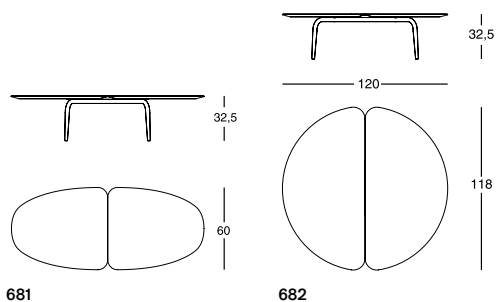

Petites tables

Structure en acier verni noir. Plateaux en marbre Calacatta gris, en marbre rouge Lepanto ou en marbre Sahara Noir avec peinture de protection anti-taches en polyester transparent opaque.

Mesitas

Estructura en acero pintado negro. Sobres de mármol Calacatta gris, de mármol Lepanto rojo o de mármol Sahara Noir con laca de protección antimancha en poliéster opaco transparente.

Dimensioni/Sizes/Dimensions/
Abmessungen/Medidas

140x60 cm
200x60 cm
120x118 cm

Piano/Top/Plateau/Platte/Sobre

Marmo Calacatta/
Calacatta marble/
Marbre Calacatta/
Calacatta
Marmor/Mármol
Calacatta

Marmo Lepanto/
Lepanto marble/
Marbre Lepanto/
Lepanto Marmor/
Mármol Lepanto