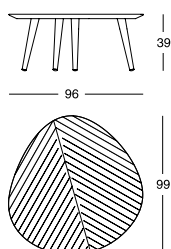

Piani/Tops/Plateaux/Platten/Sobres

Rovere naturale/
Natural oakwood/
Rouvre naturel/
Naturfarbene
Eiche/Roble
natural

Rovere tinto nero/
Black varnished
oak/Rouvre teinté
noir/Schwarz-
gebeizte Eiche/
Roble teñido
negro

Noce Canaletto/
Canaletto walnut/
Noyer Canaletto/
Nussbaum
Canaletto/Nogal
Canaletto