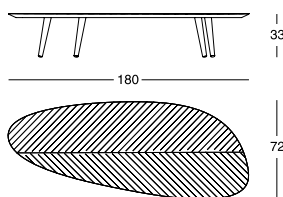

Piani/Tops/Plateaux/Platten/Sobres

Rovere naturale/
Natural oakwood/
Rouvre naturel/
Naturfarbene
Eiche/Roble
natural

Rovere tinto nero/
Black varnished
oak/Rouvre teinté
noir/Schwarz-
gebeizte Eiche/
Roble teñido
negro

Noce Canaletto/
Canaletto walnut/
Noyer Canaletto/
Nussbaum
Canaletto/Nogal
Canaletto