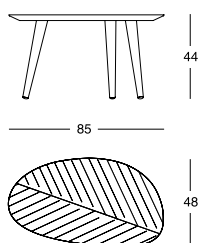

Piani/Tops/Plateaux/Platten/Sobres

Rovere naturale/
Natural oakwood/
Rouvre naturel/
Naturfarbene
Eiche/Roble
natural

Rovere tinto nero/
Black varnished
oak/Rouvre teinté
noir/Schwarz-
gebeizte Eiche/
Roble teñido
negro

Noce Canaletto/
Canaletto walnut/
Noyer Canaletto/
Nussbaum
Canaletto/Nogal
Canaletto