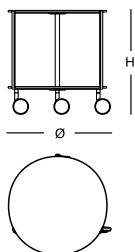

Petite table avec roulettes

Structure en acier verni, couleur aluminium. Plateaux en laminé plastique stratifié, couleur blanc.

Tischchen mit Rollen

Gestell aus alufarben lackiertem Stahl. Platten aus massivem weißen Plastiklaminat.

Mesita con ruedas

Estructura de acero pintado de color aluminio. Repisas de laminado plástico estratificado, de color blanco.

Dimensioni/Sizes/Dimensions/Abmessungen/Medidas

Ø 50 H 53,5 cm
Ø 75 H 37 cm
Ø 110 H 37 cm